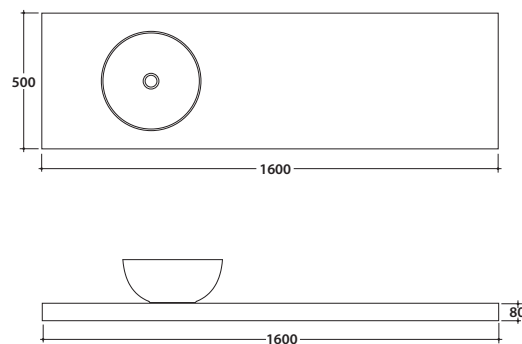

OPI WOODY MENSOLA 160.50 H8 CM OP006W

GLOBO

Cod. **OP006W**

Finiture **M** Mensola

Mensola 160x50 h8 cm. Peso 18 Kg.

Cod. **OP010WAR**

Finiture **S** Acciaio nero opaco

Portasalviette da mensola in acciaio nero opaco

Cod. **FI020**

Staffa di sostegno per mensole

* Per rubinetto su piano

Schema allacci idraulici per lavabi su mensole WOODY