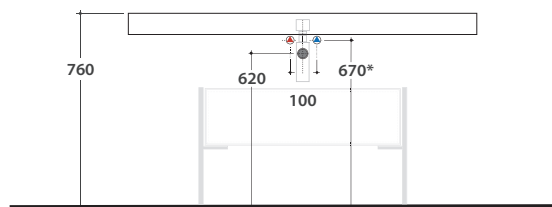

OPI WOODY MENSOLA 160.50 H8 CM OP006W

GLOBO

Cod. **OP006W**

Finiture **M** Mensola

Mensola 160x50 h8 cm. Peso 18 Kg.

Cod. **OP010WAR**

Finiture **S** Acciaio nero opaco

Portasalviette da mensola in acciaio nero opaco

Cod. **FI020**

Staffa di sostegno per mensole

* Per rubinetto su piano

Schema allacci idraulici per lavabi su mensole WOODY