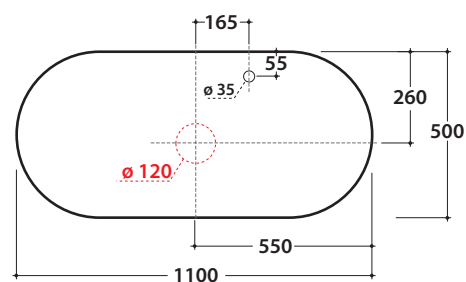

OPI BOB PIANO D'APPOGGIO IN DEKTON®
OP008BXX OP009BXX OP010BXX

GLOBO

Cod. **OP008BXX**

Piano in DEKTON® 110x50 h 2 cm con foro lavabo sinistro e rubinetto su piano. Peso 24 Kg.

Finiture

Cod. **OP009BXX**

Piano in DEKTON® 110x50 h 2 cm con foro lavabo centrale e rubinetto su piano. Peso 24 Kg.

Finiture

Cod. **OP010BXX**

Piano in DEKTON® 110x50 h 2 cm con foro lavabo destro e rubinetto su piano. Peso 24 Kg.

Finiture

lavabi compatibili

B6T45