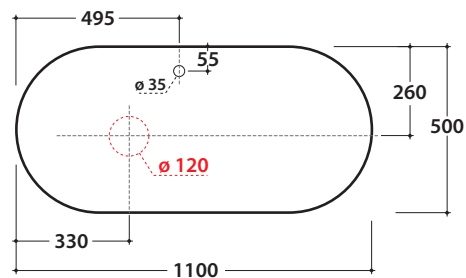

OPI BOB PIANO D'APPOGGIO IN DEKTON®
OP008BXX OP009BXX OP010BXX

GLOBO

Cod. **OP008BXX**

Piano in DEKTON® 110x50 h 2 cm con foro lavabo sinistro e rubinetto su piano. Peso 24 Kg.

Finiture

Cod. **OP009BXX**

Piano in DEKTON® 110x50 h 2 cm con foro lavabo centrale e rubinetto su piano. Peso 24 Kg.

Finiture

Cod. **OP010BXX**

Piano in DEKTON® 110x50 h 2 cm con foro lavabo destro e rubinetto su piano. Peso 24 Kg.

Finiture

lavabi compatibili

B6T45