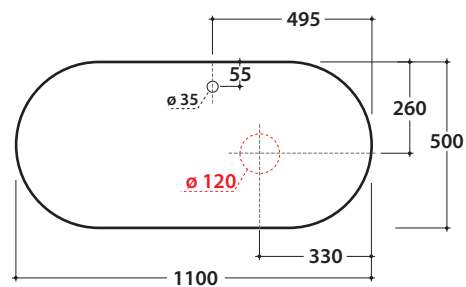

OPI BOB PIANO D'APPOGGIO IN DEKTON®
OP008BXX OP009BXX OP010BXX

GLOBO

Cod. **OP008BXX**

Piano in DEKTON® 110x50 h 2 cm con foro lavabo sinistro e rubinetto su piano. Peso 24 Kg.

Finiture

Cod. **OP009BXX**

Piano in DEKTON® 110x50 h 2 cm con foro lavabo centrale e rubinetto su piano. Peso 24 Kg.

Finiture

Cod. **OP010BXX**

Piano in DEKTON® 110x50 h 2 cm con foro lavabo destro e rubinetto su piano. Peso 24 Kg.

Finiture

lavabi compatibili

B6T45