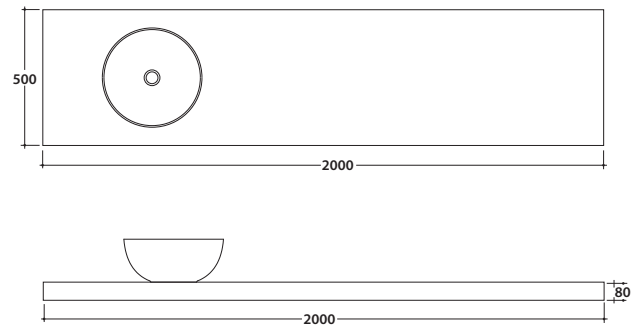

OPI WOODY MENSOLA 200.50 H8 CM OP008W

GLOBO

Cod. **OP008W**

Finiture

Mensola

Mensola 200x50 h8 cm. Peso 22 Kg.

Cod. **OP010WAR**

Finiture