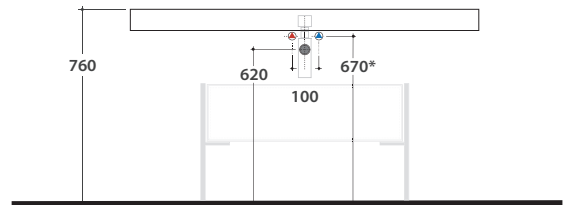

OPI WOODY MENSOLA 200.50 H8 CM OP008W

GLOBO

Cod. **OP008W**

Finiture

Mensola

Mensola 200x50 h8 cm. Peso 22 Kg.

Cod. **OP010WAR**

Finiture

Acciaio nero opaco

Portasalviette da mensola in acciaio nero opaco

Cod. **FI020**

Staffa di sostegno per mensole

* Per rubinetto su piano

Schema allacci idraulici per lavabi su mensole WOODY