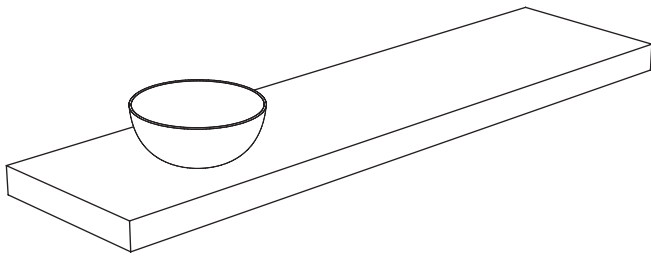

OPI WOODY MENSOLA 200.50 H8 CM OP008W

GLOBO

Cod. **OP008W**

Finiture

Mensola

Mensola 200x50 h8 cm. Peso 22 Kg.

Cod. **OP010WAR**

Finiture

Acciaio nero opaco

Portasalviette da mensola in acciaio nero opaco

Cod. **FI020**

Staffa di sostegno per mensole

* Per rubinetto su piano

Schema allacci idraulici per lavabi su mensole WOODY