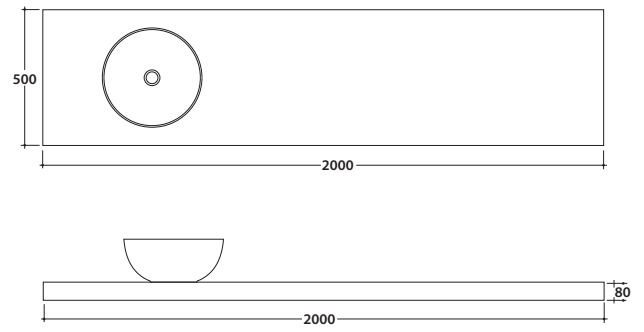

OPI WOODY SHELF 200.50 H8 CM OP008W

GLOBO

Cod. **OP008W**

Finish

Shelf

AU

RC

Shelf 200x50 h8 cm. Weight 22 Kg.