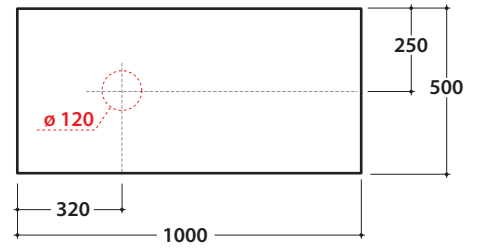

OPI STRIPE+ PIANO D'APPOGGIO IN DEKTON®
 OP009SXX OP010SXX OP011SXX
 PER LAVABI

GLOBO

Cod. **OP009SXX**

Piano in DEKTON® 100x50 h2 con foro lavabo sinistro e rubinetto a parete. Peso 24 Kg.

Finiture

Cod. **OP010SXX**

Piano DEKTON® 100x50 h2 con foro lavabo centrale e rubinetto a parete. Peso 24 Kg.

Finiture

Cod. **OP011SXX**

Piano DEKTON® 100x50 h2 con foro lavabo destro e rubinetto a parete. Peso 24 Kg.

Finiture

lavabi compatibili