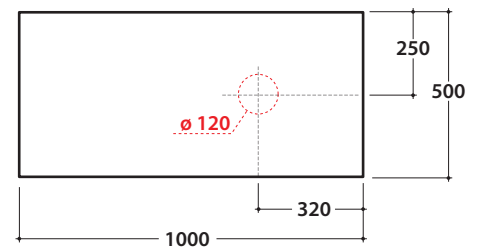

OPI STRIPE+ PIANO D'APPOGGIO IN DEKTON®
 OP009SXX OP010SXX OP011SXX
 PER LAVABI

GLOBO

Cod. **OP009SXX**

Piano in DEKTON® 100x50 h2 con foro lavabo sinistro e rubinetto a parete. Peso 24 Kg.

Finiture

Cod. **OP010SXX**

Piano DEKTON® 100x50 h2 con foro lavabo centrale e rubinetto a parete. Peso 24 Kg.

Finiture

Cod. **OP011SXX**

Piano DEKTON® 100x50 h2 con foro lavabo destro e rubinetto a parete. Peso 24 Kg.

Finiture

lavabi compatibili