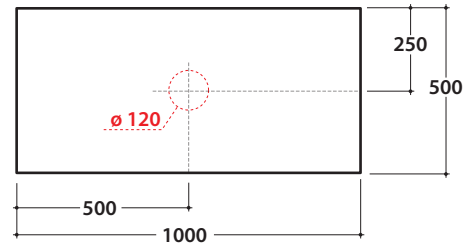

OPI STRIPE+ PIANO D'APPOGGIO IN DEKTON®
 OP009SXX OP010SXX OP011SXX
 PER LAVABI

GLOBO

Cod. **OP009SXX**

Piano in DEKTON® 100x50 h2 con foro lavabo sinistro e rubinetto a parete. Peso 24 Kg.

Finiture

Cod. **OP010SXX**

Piano DEKTON® 100x50 h2 con foro lavabo centrale e rubinetto a parete. Peso 24 Kg.

Finiture

Cod. **OP011SXX**

Piano DEKTON® 100x50 h2 con foro lavabo destro e rubinetto a parete. Peso 24 Kg.

Finiture

lavabi compatibili