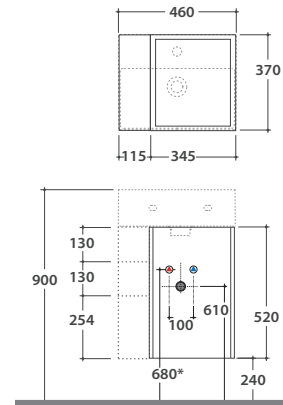

OPI PLAIN MOBILE CON ANTA APERTURA DESTRA OP012PXX

GLOBO

Cod. **OP012PXX**

Ingombro cassetto aperto : 70 cm

Finiture

bagno di
colore

Mobile con apertura anta destra 46x37 h52 cm. Weight 21 Kg.

lavabi compatibili