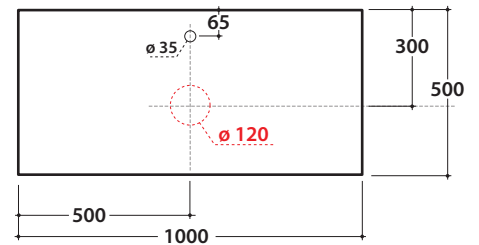

OPI STRIPE+ PIANO D'APPOGGIO IN DEKTON®
 OP013SXX OP0014SXX OP015SXX
 PER LAVABI

GLOBO

Cod. **OP013SXX**

Piano in DEKTON® 100x50 h2 con foro lavabo sinistro e rubinetto su piano. Peso 24 Kg.

Cod. **OP014SXX**

Piano in DEKTON® 100x50 h2 con foro lavabo centrale e rubinetto su piano. Peso 24 Kg.

Cod. **OP015SXX**

Piano in DEKTON® 100x50 h2 con foro lavabo destro e rubinetto su piano. Peso 24 Kg.

lavabi compatibili