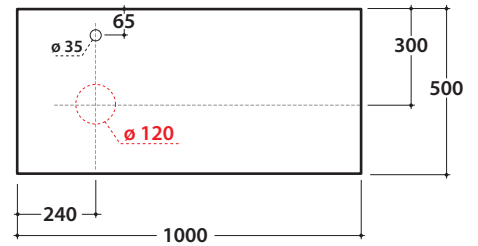

OPI STRIPE+ PIANO D'APPOGGIO IN DEKTON®
 OP013SXX OP0014SXX OP015SXX
 PER LAVABI

GLOBO

Cod. **OP013SXX**

Piano in DEKTON® 100x50 h2 con foro lavabo sinistro e rubinetto su piano. Peso 24 Kg.

Cod. **OP014SXX**

Piano in DEKTON® 100x50 h2 con foro lavabo centrale e rubinetto su piano. Peso 24 Kg.

Cod. **OP015SXX**

Piano in DEKTON® 100x50 h2 con foro lavabo destro e rubinetto su piano. Peso 24 Kg.

lavabi compatibili