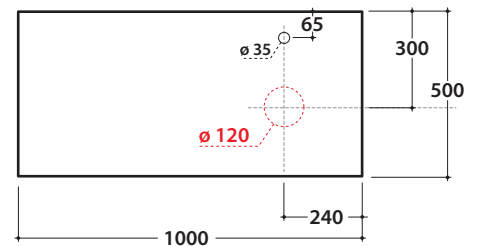

OPI STRIPE+ PIANO D'APPOGGIO IN DEKTON®
 OP013SXX OP0014SXX OP015SXX
 PER LAVABI

GLOBO

Cod. **OP013SXX**

Piano in DEKTON® 100x50 h2 con foro lavabo sinistro e rubinetto su piano. Peso 24 Kg.

Cod. **OP014SXX**

Piano in DEKTON® 100x50 h2 con foro lavabo centrale e rubinetto su piano. Peso 24 Kg.

Cod. **OP015SXX**

Piano in DEKTON® 100x50 h2 con foro lavabo destro e rubinetto su piano. Peso 24 Kg.

lavabi compatibili