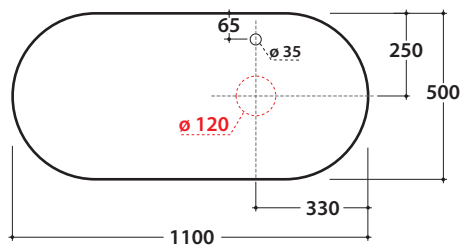

# GLOBO

Cod. **OP014BXX**

Piano in DEKTON® 110x50 h 2 cm con foro lavabo sinistro e rubinetto su piano. Peso 24 Kg.

Finiture

Cod. **OP015BXX**

Piano in DEKTON® 110x50 h 2 cm con foro lavabo centrale e rubinetto su piano. Peso 24 Kg.

Finiture

Cod. **OP016BXX**

Piano in DEKTON® 110x50 h 2 cm con foro lavabo destro e rubinetto su piano. Peso 24 Kg.

Finiture

lavabi compatibili

B6T30