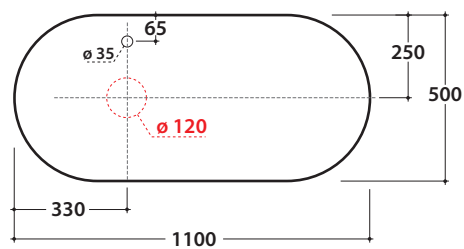

# OPI BOB PIANO D'APPOGGIO IN DEKTON®

OP014BXX OP015BXX OP016BXX

# GLOBO

Cod. **OP014BXX**

Piano in DEKTON® 110x50 h 2 cm con foro lavabo sinistro e rubinetto su piano. Peso 24 Kg.

Finiture

Cod. **OP015BXX**

Piano in DEKTON® 110x50 h 2 cm con foro lavabo centrale e rubinetto su piano. Peso 24 Kg.

Finiture

Cod. **OP016BXX**

Piano in DEKTON® 110x50 h 2 cm con foro lavabo destro e rubinetto su piano. Peso 24 Kg.

Finiture

lavabi compatibili

B6T30