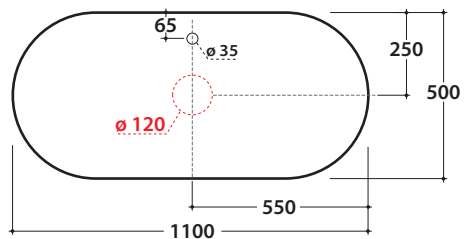

# GLOBO

Cod. **OP014BXX**

Piano in DEKTON® 110x50 h 2 cm con foro lavabo sinistro e rubinetto su piano. Peso 24 Kg.

Finiture

Cod. **OP015BXX**

Piano in DEKTON® 110x50 h 2 cm con foro lavabo centrale e rubinetto su piano. Peso 24 Kg.

Finiture

Cod. **OP016BXX**

Piano in DEKTON® 110x50 h 2 cm con foro lavabo destro e rubinetto su piano. Peso 24 Kg.

Finiture

lavabi compatibili

B6T30