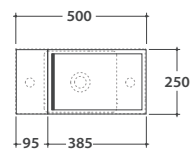

# GLOBO

Cod. **OP015PXX**

Ingombro cassetto aperto : 62 cm

Finiture

bagno di colore

Mobile con apertura anta destra 50x25 h50 cm. Peso 15,5 Kg.

lavabi compatibili

B6R52