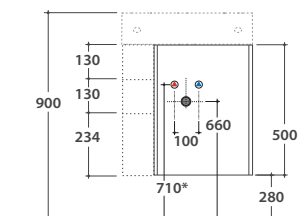

# GLOBO

Cod. **OP015PXX**

Ingombro cassetto aperto : 62 cm

Finiture

bagno di colore

Mobile con apertura anta destra 50x25 h50 cm. Peso 15,5 Kg.

lavabi compatibili

B6R52