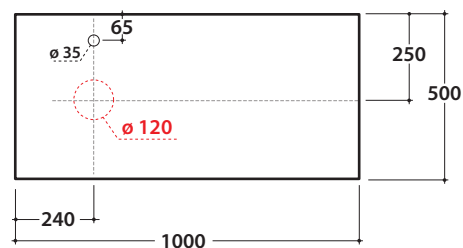

# OPI STRIPE+ PIANO D'APPOGGIO IN DEKTON®

OP016SXX OP017SXX OP018SXX

# GLOBO

Cod. **OP016SXX**

Piano in DEKTON® 100x50 h2 con foro lavabo sinistro e rubinetto su piano. Peso 24 Kg.

Finiture

Cod. **OP017SXX**

Piano in DEKTON® 100x50 h2 con foro lavabo centrale e rubinetto su piano. Peso 24 Kg.

Finiture

Cod. **OP018SXX**

Piano in DEKTON® 100x50 h2 con foro lavabo destro e rubinetto su piano. Peso 24 Kg.

Finiture

lavabi compatibili

B6T30