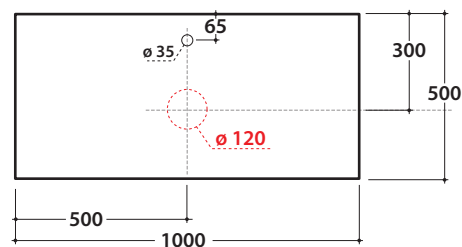

# OPI STRIPE+ PIANO D'APPOGGIO IN DEKTON®

OP016SXX OP017SXX OP018SXX

# GLOBO

Cod. **OP016SXX**

Piano in DEKTON® 100x50 h2 con foro lavabo sinistro e rubinetto su piano. Peso 24 Kg.

Finiture

Cod. **OP017SXX**

Piano in DEKTON® 100x50 h2 con foro lavabo centrale e rubinetto su piano. Peso 24 Kg.

Finiture

Cod. **OP018SXX**

Piano in DEKTON® 100x50 h2 con foro lavabo destro e rubinetto su piano. Peso 24 Kg.

Finiture

lavabi compatibili

B6T30