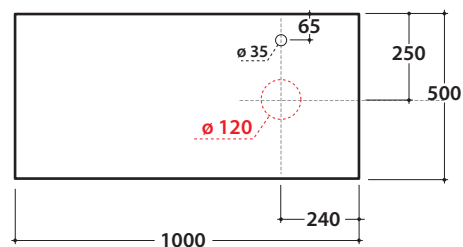

# GLOBO

Cod. **OP016SXX**

Piano in DEKTON® 100x50 h2 con foro lavabo sinistro e rubinetto su piano. Peso 24 Kg.

Finiture

Cod. **OP017SXX**

Piano in DEKTON® 100x50 h2 con foro lavabo centrale e rubinetto su piano. Peso 24 Kg.

Finiture

Cod. **OP018SXX**

Piano in DEKTON® 100x50 h2 con foro lavabo destro e rubinetto su piano. Peso 24 Kg.

Finiture

lavabi compatibili

B6T30