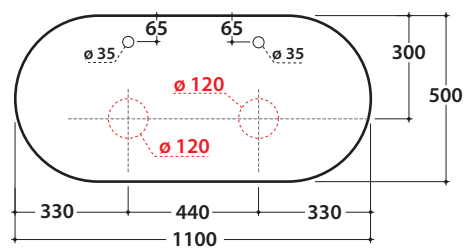

OPI BOB PIANO D'APPOGGIO IN DEKTON® OP017BXX

GLOBO

Cod. **OP017BXX**

Piano in DEKTON® 110x50 h 2 cm con foro per doppio lavabo e rubinetto su piano. Peso 24 Kg.

Finiture

BR KE ED

lavabi compatibili

B6T37