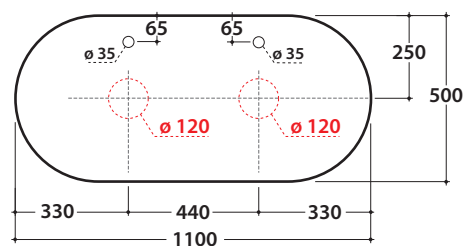

OPI BOB PIANO D'APPOGGIO IN DEKTON® OP018BXX

GLOBO

Cod. **OP018BXX**

Piano in 110x50 h 2 cm con foro per doppio lavabo e rubinetto su piano. Peso 24 Kg.

Finiture

BR

KE

ED