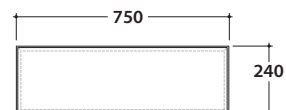

# GLOBO

Cod. **OP019BAR**

Nero opaco

Acciaio nero opaco

Struttura in acciaio 93 x 46 h72 cm, nero opaco, con portasciugammi Dx o SX. Peso 7 Kg.

\* Per rubinetto su piano

## OPI BOB BASE CONTENITORE OP021BXX

Cod. **OP021BXX**

Finiture

bagno di colore

Base contenitore Push & Pull 75x45 cm. Peso 22 Kg.

Ingombro cassetto aperto : 78 cm

Configurazione accessori cassetti per mobile OP021B

## OPI BOB PIANO IN ACCIAIO OP020BAR

Cod. **OP020BAR**

Nero opaco

Acciaio nero opaco

Piano inferiore 76,5 x 43,5 cm spessore 3 mm in acciaio. Peso 7 Kg.