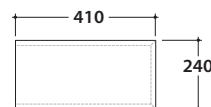

# GLOBO

Cod. **OP019BAR**

Nero opaco

Acciaio nero opaco

Struttura in acciaio 93 x 46 h72 cm, nero opaco, con portasciugammi Dx o SX. Peso 7 Kg.

\* Per rubinetto su piano

## OPI BOB BASE CONTENITORE OP021BXX

Cod. **OP021BXX**

Finiture

bagno di colore

Base contenitore Push & Pull 75x45 cm. Peso 22 Kg.

Ingombro cassetto aperto : 78 cm

Configurazione accessori cassetti per mobile OP021B

## OPI BOB PIANO IN ACCIAIO OP020BAR

Cod. **OP020BAR**

Nero opaco

Acciaio nero opaco

Piano inferiore 76,5 x 43,5 cm spessore 3 mm in acciaio. Peso 7 Kg.