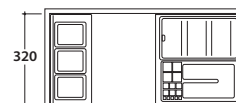

Ingombro cassetto aperto : 78 cm

Configurazione accessori cassetti per mobile OP021B

OP003CAR

OP001CAR