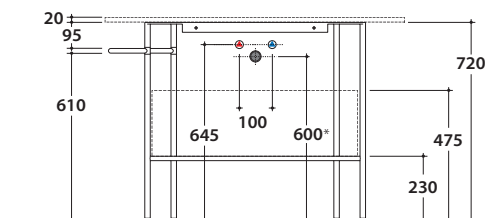

# GLOBO

Cod. **OP019BAR**

Nero opaco

Acciaio nero opaco

Struttura in acciaio 93 x 46 h72 cm, nero opaco, con portasciugammi Dx o SX. Peso 7 Kg.

\* Per rubinetto su piano

## OPI BOB BASE CONTENITORE OP021BXX

Cod. **OP021BXX**

Finiture

bagno di colore

Base contenitore Push & Pull 75x45 cm. Peso 22 Kg.

Ingombro cassetto aperto : 78 cm

Configurazione accessori cassetti per mobile OP021B

## OPI BOB PIANO IN ACCIAIO OP020BAR

Cod. **OP020BAR**

Nero opaco

Acciaio nero opaco

Piano inferiore 76,5 x 43,5 cm spessore 3 mm in acciaio. Peso 7 Kg.