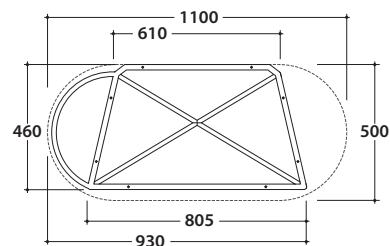

# GLOBO

Cod. **OP019BAR**

Nero opaco

Acciaio nero opaco

Struttura in acciaio 93 x 46 h72 cm, nero opaco, con portasciugammi Dx o SX. Peso 7 Kg.

\* Per rubinetto su piano

## OPI BOB BASE CONTENITORE OP021BXX

Cod. **OP021BXX**

Finiture

bagno di colore

Base contenitore Push & Pull 75x45 cm. Peso 22 Kg.

Ingombro cassetto aperto : 78 cm

Configurazione accessori cassetti per mobile OP021B

## OPI BOB PIANO IN ACCIAIO OP020BAR

Cod. **OP020BAR**

Nero opaco

Acciaio nero opaco

Piano inferiore 76,5 x 43,5 cm spessore 3 mm in acciaio. Peso 7 Kg.