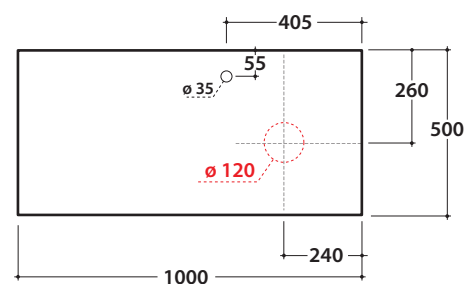

OPI STRIPE+ PIANO D'APPOGGIO IN DEKTON®

OP019SXX OP020SXX OP021SXX

GLOBO

Cod. **OP019SXX**

Piano in DEKTON® 100x50 h2 con foro lavabo sinistro e rubinetto su piano. Peso 24 Kg.

Finiture

BR

KE

ED

Cod. **OP020SXX**

Piano in DEKTON® 100x50 h2 con foro lavabo centrale e rubinetto su piano. Peso 24 Kg.

Finiture

BR

KE

ED

Cod. **OP021SXX**

Piano in DEKTON® 100x50 h2 con foro lavabo destro e rubinetto su piano. Peso 24 Kg.

Finiture

BR

KE

ED

lavabi compatibili

B6T45