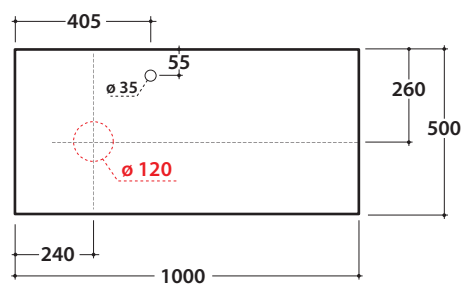

OPI STRIPE+ PIANO D'APPOGGIO IN DEKTON®

OP019SXX OP020SXX OP021SXX

GLOBO

Cod. **OP019SXX**

Piano in DEKTON® 100x50 h2 con foro lavabo sinistro e rubinetto su piano. Peso 24 Kg.

Finiture

BR

KE

ED

Cod. **OP020SXX**

Piano in DEKTON® 100x50 h2 con foro lavabo centrale e rubinetto su piano. Peso 24 Kg.

Finiture

BR

KE

ED

Cod. **OP021SXX**

Piano in DEKTON® 100x50 h2 con foro lavabo destro e rubinetto su piano. Peso 24 Kg.

Finiture

BR

KE

ED

lavabi compatibili

B6T45