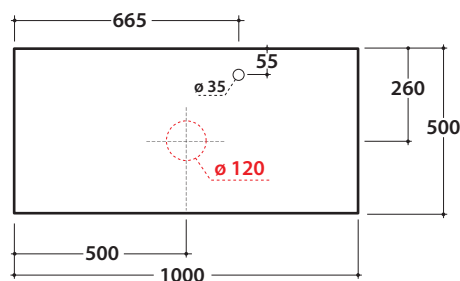

OPI STRIPE+ PIANO D'APPOGGIO IN DEKTON®

OP019SXX OP020SXX OP021SXX

GLOBO

Cod. **OP019SXX**

Piano in DEKTON® 100x50 h2 con foro lavabo sinistro e rubinetto su piano. Peso 24 Kg.

Finiture

BR

KE

ED

Cod. **OP020SXX**

Piano in DEKTON® 100x50 h2 con foro lavabo centrale e rubinetto su piano. Peso 24 Kg.

Finiture

BR

KE

ED

Cod. **OP021SXX**

Piano in DEKTON® 100x50 h2 con foro lavabo destro e rubinetto su piano. Peso 24 Kg.

Finiture

BR

KE

ED

lavabi compatibili

B6T45