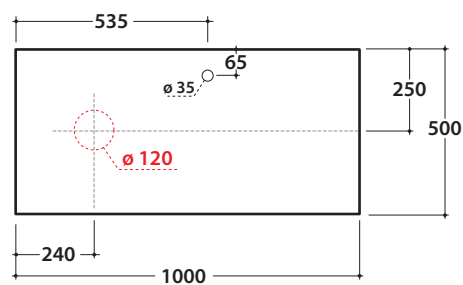

# OPI STRIPE+ PIANO D'APPOGGIO IN DEKTON®

OP022SXX OP023SXX OP024SXX

# GLOBO

Cod. **OP022SXX**

Piano in DEKTON® 100x50 h2 con foro lavabo sinistro e rubinetto su piano. Peso 24 Kg.

Finiture

BR

KE

ED

Cod. **OP023SXX**

Piano in DEKTON® 100x50 h2 con foro lavabo centrale e rubinetto su piano. Peso 24 Kg.

Finiture

BR

KE

ED

Cod. **OP024SXX**

Piano in DEKTON® 100x50 h2 con foro lavabo destro e rubinetto su piano. Peso 24 Kg.

Finiture