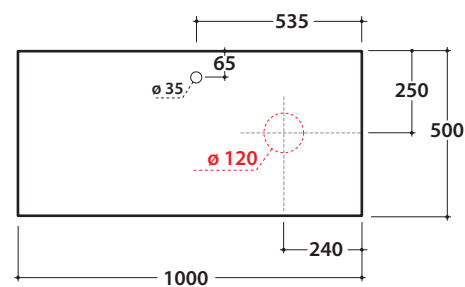

# GLOBO

Cod. **OP022SXX**

Piano in DEKTON® 100x50 h2 con foro lavabo sinistro e rubinetto su piano. Peso 24 Kg.

Finiture

BR

KE

ED

Cod. **OP023SXX**

Piano in DEKTON® 100x50 h2 con foro lavabo centrale e rubinetto su piano. Peso 24 Kg.

Finiture

BR

KE

ED

Cod. **OP024SXX**

Piano in DEKTON® 100x50 h2 con foro lavabo destro e rubinetto su piano. Peso 24 Kg.

Finiture