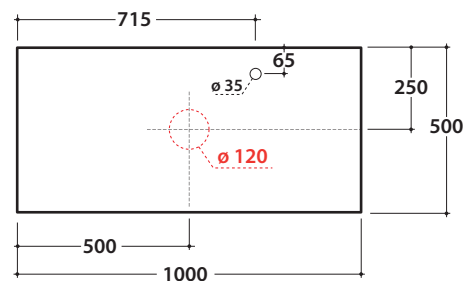

# GLOBO

Cod. **OP022SXX**

Piano in DEKTON® 100x50 h2 con foro lavabo sinistro e rubinetto su piano. Peso 24 Kg.

Finiture

BR

KE

ED

Cod. **OP023SXX**

Piano in DEKTON® 100x50 h2 con foro lavabo centrale e rubinetto su piano. Peso 24 Kg.

Finiture

BR

KE

ED

Cod. **OP024SXX**

Piano in DEKTON® 100x50 h2 con foro lavabo destro e rubinetto su piano. Peso 24 Kg.

Finiture