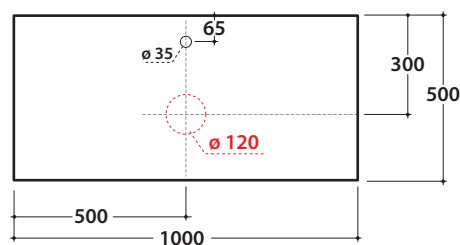

**OPI STRIPE+** PIANO D'APPOGGIO IN DEKTON®  
OP028SXX OP029SXX OP030SXX

**GLOBO**

Cod. **OP028SXX**

Piano in DEKTON® 100x50 h2 con foro lavabo sinistro e rubinetto su piano. Peso 24 Kg.

Finiture

Cod. **OP029SXX**

Piano in DEKTON® 100x50 h2 con foro lavabo centrale e rubinetto su piano. Peso 24 Kg.

Finiture

Cod. **OP030SXX**

Piano in DEKTON® 100x50 h2 con foro lavabo destro e rubinetto su piano. Peso 24 Kg.

Finiture