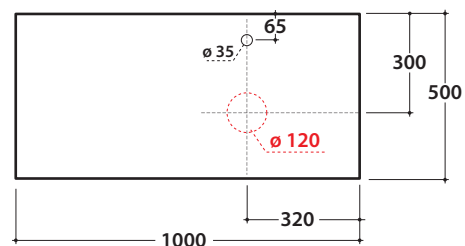

**OPI STRIPE+** PIANO D'APPOGGIO IN DEKTON®  
OP028SXX OP029SXX OP030SXX

**GLOBO**

Cod. **OP028SXX**

Piano in DEKTON® 100x50 h2 con foro lavabo sinistro e rubinetto su piano. Peso 24 Kg.

Finiture

Cod. **OP029SXX**

Piano in DEKTON® 100x50 h2 con foro lavabo centrale e rubinetto su piano. Peso 24 Kg.

Finiture

Cod. **OP030SXX**

Piano in DEKTON® 100x50 h2 con foro lavabo destro e rubinetto su piano. Peso 24 Kg.

Finiture