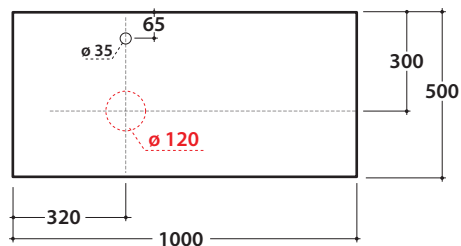

**OPI STRIPE+** PIANO D'APPOGGIO IN DEKTON®  
OP028SXX OP029SXX OP030SXX

**GLOBO**

Cod. **OP028SXX**

Piano in DEKTON® 100x50 h2 con foro lavabo sinistro e rubinetto su piano. Peso 24 Kg.

Finiture

Cod. **OP029SXX**

Piano in DEKTON® 100x50 h2 con foro lavabo centrale e rubinetto su piano. Peso 24 Kg.

Finiture

Cod. **OP030SXX**

Piano in DEKTON® 100x50 h2 con foro lavabo destro e rubinetto su piano. Peso 24 Kg.

Finiture