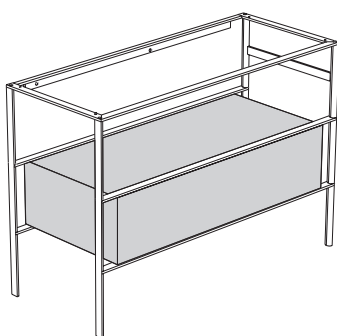

# GLOBO

Cod. **OP033SAR**

Finiture **S** Acciaio nero opaco

Struttura a terra in acciaio nero opaco 100x50 h76 cm. Peso 24 Kg.

\* Per rubinetto su piano

## OPI STRIPE+ BASE CONTENITORE OP035SXX

Cod. **OP035SXX**

Finiture **BdC** bagno di colore

Base contenitore Push & Pull 85x50 cm. Peso 31 Kg.

Ingombro cassetto aperto : 83 cm

Configurazione accessori cassetti per base OP035SXX