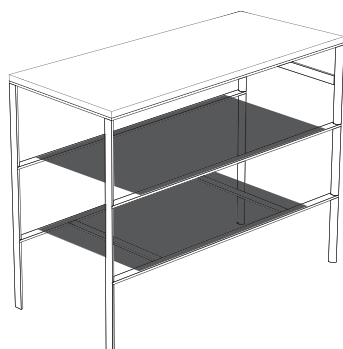

# GLOBO

Cod. **OP033SAR**

Finiture **S** Acciaio nero opaco

Struttura a terra in acciaio nero opaco 100x50 h76 cm. Peso 24 Kg.

\* Per rubinetto su piano

## OPI STRIPE+ BASE CONTENITORE OP035SXX

Cod. **OP035SXX**

Finiture **BdC** bagno di colore

Base contenitore Push & Pull 85x50 cm. Peso 31 Kg.

Ingombro cassetto aperto : 83 cm

Configurazione accessori cassetti per base OP035SXX

## OPI STRIPE+ PIANO IN VETRO FUME' OP034SFU

Cod. **OP034SFU**

Piani in vetro fumè 85x50 h0,6 cm. Peso 12,5 Kg