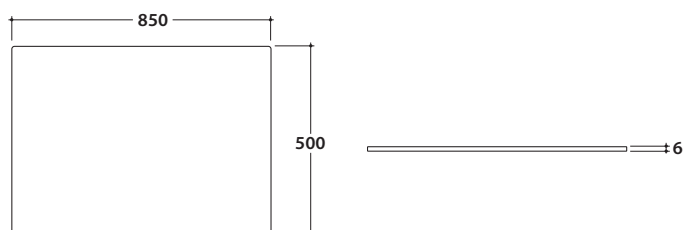

# GLOBO

Cod. **OP033SAR**

Finiture **S** Acciaio nero opaco

Struttura a terra in acciaio nero opaco 100x50 h76 cm. Peso 24 Kg.

\* Per rubinetto su piano

## OPI STRIPE+ BASE CONTENITORE OP035SXX

Cod. **OP035SXX**

Finiture **BdC** bagno di colore

Base contenitore Push & Pull 85x50 cm. Peso 31 Kg.

Ingombro cassetto aperto : 83 cm

Configurazione accessori cassetti per base OP035SXX

## OPI STRIPE+ PIANO IN VETRO FUME' OP034SFU

Cod. **OP034SFU**

Piani in vetro fumè 85x50 h0,6 cm. Peso 12,5 Kg