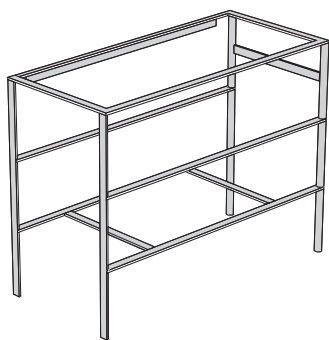

## OPI STRIPE+ STRUTTURA A TERRA OP033SAR

# GLOBO

Cod. **OP033SAR**

Finiture **S** Acciaio nero opaco

Struttura a terra in acciaio nero opaco 100x50 h76 cm. Peso 24 Kg.

\* Per rubinetto su piano

## OPI STRIPE+ BASE CONTENITORE OP035SXX

Cod. **OP035SXX**

Finiture **BdC** bagno di colore

Base contenitore Push & Pull 85x50 cm. Peso 31 Kg.

Ingombro cassetto aperto : 83 cm

Configurazione accessori cassetti per base OP035SXX