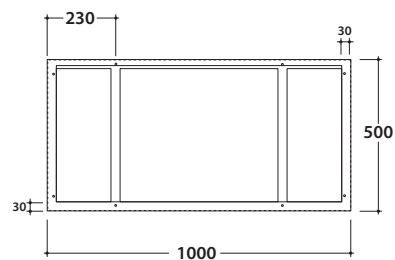

# GLOBO

Cod. **OP033SAR**

Finiture **S** Acciaio nero opaco

Struttura a terra in acciaio nero opaco 100x50 h76 cm. Peso 24 Kg.

\* Per rubinetto su piano

## OPI STRIPE+ BASE CONTENITORE OP035SXX

Cod. **OP035SXX**

Finiture **BdC** bagno di colore

Base contenitore Push & Pull 85x50 cm. Peso 31 Kg.

Ingombro cassetto aperto : 83 cm

Configurazione accessori cassetti per base OP035SXX

## OPI STRIPE+ PIANO IN VETRO FUME' OP034SFU

Cod. **OP034SFU**

Piani in vetro fumè 85x50 h0,6 cm. Peso 12,5 Kg