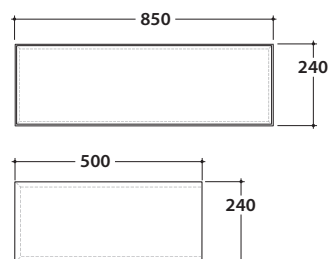

# GLOBO

Cod. **OP033SAR**

Finiture **S** Acciaio nero opaco

Struttura a terra in acciaio nero opaco 100x50 h76 cm. Peso 24 Kg.

\* Per rubinetto su piano

## OPI STRIPE+ BASE CONTENITORE OP035SXX

Cod. **OP035SXX**

Finiture **BdC** bagno di colore

Base contenitore Push & Pull 85x50 cm. Peso 31 Kg.

Ingombro cassetto aperto : 83 cm

Configurazione accessori cassetti per base OP035SXX

## OPI STRIPE+ PIANO IN VETRO FUME' OP034SFU

Cod. **OP034SFU**

Piani in vetro fumè 85x50 h0,6 cm. Peso 12,5 Kg