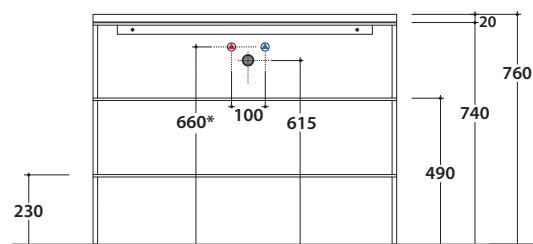

# GLOBO

Cod. **OP033SAR**

Finiture **S** Acciaio nero opaco

Struttura a terra in acciaio nero opaco 100x50 h76 cm. Peso 24 Kg.

\* Per rubinetto su piano

## OPI STRIPE+ BASE CONTENITORE OP035SXX

Cod. **OP035SXX**

Finiture **BdC** bagno di colore

Base contenitore Push & Pull 85x50 cm. Peso 31 Kg.

Ingombro cassetto aperto : 83 cm

Configurazione accessori cassetti per base OP035SXX

## OPI STRIPE+ PIANO IN VETRO FUME' OP034SFU

Cod. **OP034SFU**

Piani in vetro fumè 85x50 h0,6 cm. Peso 12,5 Kg