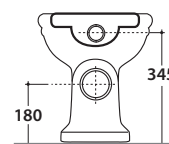

# GLOBO

Effetto antibatterico su ceramica BATAFORM®

Prodotto smaltato con CERASLIDE®

Scarico ottimizzato a 4/2,6 litri

Cod. **PA001BI**

Vaso a terra 57.37,5 h40 cm. Installazione distanziata da parete. Scarico 4 / 2,6 Lt. Completo di fissaggi. Peso 20 Kg