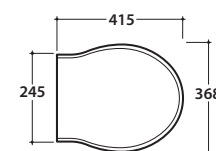

# GLOBO

Effetto antibatterico su ceramica BATAFORM®

Prodotto smaltato con CERASLIDE®

Scarico ottimizzato a 4/2,6 litri

Cod. **PA001BI**

Vaso a terra 57.37,5 h40 cm. Installazione distanziata da parete. Scarico 4 / 2,6 Lt. Completo di fissaggi. Peso 20 Kg

Cod. **PA019**

Coprivaso in duroplast con chiusura tradizionale. Peso 3 Kg

Cod. **PA021**

Coprivaso in poliestere bianco con cerniere cromo. Peso 3 Kg

Cod. **PA138**

Coprivaso in poliestere bianco con cerniere cromo. Chiusura soft close. Peso 3 Kg

Cod. **PA109**

Coprivaso in poliestere bianco con cerniere bronzo. Peso 3 Kg

Cod. **PA139**

Coprivaso in poliestere bianco con cerniere bronzo. Chiusura soft close. Peso 3 Kg

Cod. **PA147**

Coprivaso in poliestere bianco con cerniere oro. Peso 3 Kg