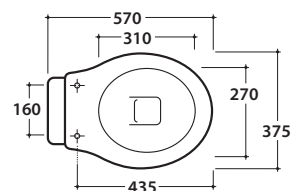

# GLOBO

Effetto antibatterico su ceramica BATAFORM®

Prodotto smaltato con CERASLIDE®

Scarico ottimizzato a 4/2,6 litri

Cod. **PA001BI**

Vaso a terra 57.37,5 h40 cm. Installazione distanziata da parete. Scarico 4 / 2,6 Lt. Completo di fissaggi. Peso 20 Kg