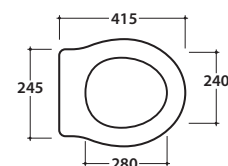

Cod. **PA109**

Coprivaso in poliestere bianco con cerniere bronzo. Peso 3 Kg

Cod. **PA139**

Coprivaso in poliestere bianco con cerniere bronzo. Chiusura soft close. Peso 3 Kg