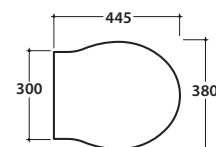

# GLOBO

Effetto antibatterico su ceramica BATAFORM®

Prodotto smaltato con CERASLIDE®

Scarico ottimizzato a 4/2,6 litri

Cod. **PA001BI**

Vaso a terra 57.37,5 h40 cm. Installazione distanziata da parete. Scarico 4 / 2,6 Lt. Completo di fissaggi. Peso 20 Kg

Cod. **PA019**

Coprivaso in duroplast con chiusura tradizionale. Peso 3 Kg

Cod. **PA021**

Coprivaso in poliestere bianco con cerniere cromo. Peso 3 Kg

Cod. **PA138**

Coprivaso in poliestere bianco con cerniere cromo. Chiusura soft close. Peso 3 Kg