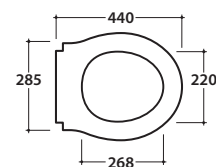

# GLOBO

Effetto antibatterico su ceramica BATAFORM®

Prodotto smaltato con CERASLIDE®

Scarico ottimizzato a 4/2,6 litri

Cod. **PA001BI**

Vaso a terra 57.37,5 h40 cm. Installazione distanziata da parete. Scarico 4 / 2,6 Lt. Completo di fissaggi. Peso 20 Kg

Cod. **PA019**

Coprivaso in duroplast con chiusura tradizionale. Peso 3 Kg

Cod. **PA021**

Coprivaso in poliestere bianco con cerniere cromo. Peso 3 Kg

Cod. **PA138**

Coprivaso in poliestere bianco con cerniere cromo. Chiusura soft close. Peso 3 Kg