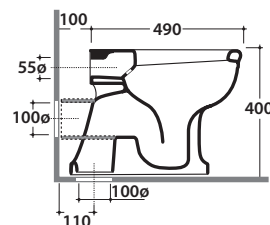

# GLOBO

Effetto antibatterico su ceramica BATAFORM®

Prodotto smaltato con CERASLIDE®

Scarico ottimizzato a 4/2,6 litri

Cod. **PA001BI**

Vaso a terra 57.37,5 h40 cm. Installazione distanziata da parete. Scarico 4 / 2,6 Lt. Completo di fissaggi. Peso 20 Kg

Cod. **PA019**

Coprivaso in duroplast con chiusura tradizionale. Peso 3 Kg

Cod. **PA021**

Coprivaso in poliestere bianco con cerniere cromo. Peso 3 Kg

Cod. **PA138**

Coprivaso in poliestere bianco con cerniere cromo. Chiusura soft close. Peso 3 Kg