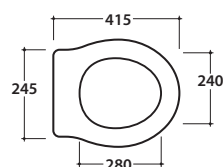

Cod. **PS23RN**  
Rovere NERO

Cod. **PS23RB**  
Rovere BIANCO

Coprivaso in legno con cerniere oro. Chiusura tradizionale. Peso 3 Kg

Cod. **PS24RN**  
Rovere NERO

Cod. **PS24RB**  
Rovere BIANCO

Coprivaso in legno con cerniere oro. Chiusura soft close. Peso 3 Kg

Cod. **VA076**  
Raccordo per scarico a parete cm. 35

Cod. **PA012**  
Cassetta in ceramica per vaso monoblocco 43.19 h42 cm. Peso 15 Kg

Cod. **VA124**  
Batteria di scarico con pulsante cromato, attacco posteriore. Ingresso acqua dal basso a destra. (Geberit).