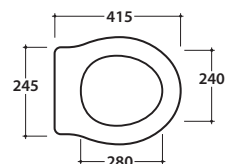

Cod. **PA109**

Coprivaso in poliestere bianco con cerniere bronzo. Peso 3 Kg

Cod. **PA139**

Coprivaso in poliestere bianco con cerniere bronzo. Chiusura soft close. Peso 3 Kg