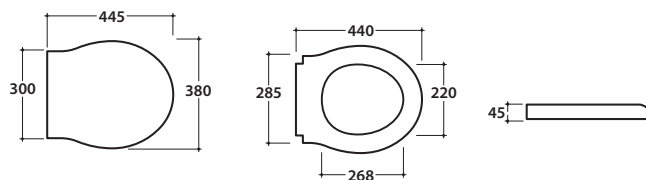

# GLOBO

Effetto antibatterico su ceramica BATAFORM®

Scarico ottimizzato a 4,5/3 litri

Prodotto smaltato con CERASLIDE®

Cod. **PA004BI**

Vaso monoblocco 67,38 h40 cm. Scarico a parete. Scarico 4,5 / 3 Lt. Completo di fissaggi. Peso 20 Kg

Cod. **PA019**

Coprivaso in duroplast con chiusura tradizionale. Peso 3 Kg

Cod. **PA021**

Coprivaso in poliestere bianco con cerniere cromo. Peso 3 Kg

Cod. **PA138**

Coprivaso in poliestere bianco con cerniere cromo. Chiusura soft close. Peso 3 Kg