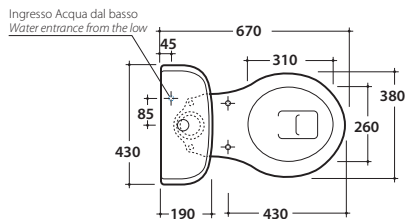

# GLOBO

Effetto antibatterico su ceramica BATAFORM®

Scarico ottimizzato a 4,5/3 litri

Prodotto smaltato con CERASLIDE®

Cod. **PA004BI**

Vaso monoblocco 67,38 h40 cm. Scarico a parete. Scarico 4,5 / 3 Lt. Completo di fissaggi. Peso 20 Kg

Cod. **VA076**  
Raccordo per scarico a parete cm. 35

Cod. **PA012**  
Cassetta in ceramica per vaso monoblocco 43.19 h42 cm. Peso 15 Kg

Cod. **VA124**  
Batteria di scarico con pulsante cromato, attacco posteriore. Ingresso acqua dal basso a destra. (Geberit).