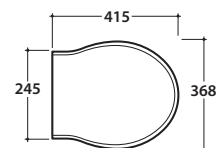

# GLOBO

Effetto antibatterico su ceramica BATAFORM®

Scarico ottimizzato a 4,5/3 litri

Prodotto smaltato con CERASLIDE®

Cod. **PA004BI**

Vaso monoblocco 67,38 h40 cm. Scarico a parete. Scarico 4,5 / 3 Lt. Completo di fissaggi. Peso 20 Kg

Cod. **PA019**

Coprivaso in duroplast con chiusura tradizionale. Peso 3 Kg

Cod. **PA021**

Coprivaso in poliestere bianco con cerniere cromo. Peso 3 Kg

Cod. **PA138**

Coprivaso in poliestere bianco con cerniere cromo. Chiusura soft close. Peso 3 Kg

Cod. **PA109**

Coprivaso in poliestere bianco con cerniere bronzo. Peso 3 Kg

Cod. **PA139**

Coprivaso in poliestere bianco con cerniere bronzo. Chiusura soft close. Peso 3 Kg

Cod. **PA147**

Coprivaso in poliestere bianco con cerniere oro. Peso 3 Kg