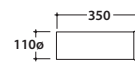

Cod. **PS23RN**  
Rovere NERO

Cod. **PS23RB**  
Rovere BIANCO

Coprivaso in legno con cerniere oro. Chiusura tradizionale. Peso 3 Kg

Cod. **PS24RN**  
Rovere NERO

Cod. **PS24RB**  
Rovere BIANCO

Coprivaso in legno con cerniere oro. Chiusura soft close. Peso 3 Kg

Cod. **VA076**  
Raccordo per scarico a parete cm. 35

Cod. **PA012**  
Cassetta in ceramica per vaso monoblocco 43.19 h42 cm. Peso 15 Kg

Cod. **VA124**  
Batteria di scarico con pulsante cromato, attacco posteriore. Ingresso acqua dal basso a destra. (Geberit).