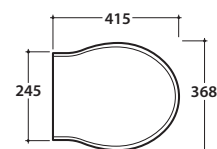

Cod. **PS21RN**  
Rovere NERO

Cod. **PS21RB**  
Rovere BIANCO

Coprivaso in legno con cerniere bronzo. Chiusura tradizionale. Peso 3 Kg

Cod. **PS22RN**  
Rovere NERO

Cod. **PS22RB**  
Rovere BIANCO

Coprivaso in legno con cerniere bronzo. Chiusura soft close. Peso 3 Kg

Cod. **PS23RN**  
Rovere NERO

Cod. **PS23RB**  
Rovere BIANCO

Coprivaso in legno con cerniere oro. Chiusura tradizionale. Peso 3 Kg

Cod. **PS24RN**  
Rovere NERO

Cod. **PS24RB**  
Rovere BIANCO

Coprivaso in legno con cerniere oro. Chiusura soft close. Peso 3 Kg

Cod. **VA076**  
Raccordo per scarico a parete cm. 35

Cod. **PA012**  
Cassetta in ceramica per vaso monoblocco 43.19 h42 cm. Peso 15 Kg

Cod. **VA124**  
Batteria di scarico con pulsante cromato, attacco posteriore. Ingresso acqua dal basso a destra. (Geberit).