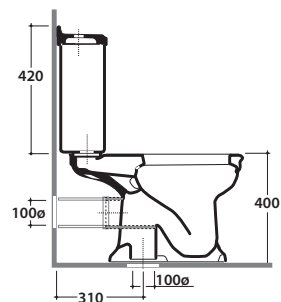

# PAESTUM VASO MONOBLOCCO SCARICO A PARETE PA004BI

CE EN 997:2015

# GLOBO

Effetto antibatterico su ceramica BATAFORM®

Scarico ottimizzato a 4,5/3 litri

Prodotto smaltato con CERASLIDE®

Cod. **PA004BI**

Vaso monoblocco 67,38 h40 cm. Scarico a parete. Scarico 4,5 / 3 Lt. Completo di fissaggi. Peso 20 Kg

Cod. **VA076**  
Raccordo per scarico a parete cm. 35

Cod. **PA012**  
Cassetta in ceramica per vaso monoblocco 43.19 h42 cm. Peso 15 Kg

Cod. **VA124**  
Batteria di scarico con pulsante cromato, attacco posteriore. Ingresso acqua dal basso a destra. (Geberit).