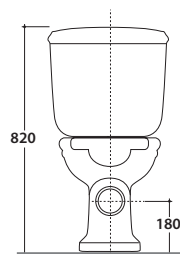

# PAESTUM VASO MONOBLOCCO SCARICO A PARETE PA004BI

CE EN 997:2015

# GLOBO

Effetto antibatterico su ceramica BATAFORM®

Scarico ottimizzato a 4,5/3 litri

Prodotto smaltato con CERASLIDE®

Cod. **PA004BI**

Vaso monoblocco 67,38 h40 cm. Scarico a parete. Scarico 4,5 / 3 Lt. Completo di fissaggi. Peso 20 Kg

Cod. **VA076**  
Raccordo per scarico a parete cm. 35

Cod. **PA012**  
Cassetta in ceramica per vaso monoblocco 43.19 h42 cm. Peso 15 Kg

Cod. **VA124**  
Batteria di scarico con pulsante cromato, attacco posteriore. Ingresso acqua dal basso a destra. (Geberit).