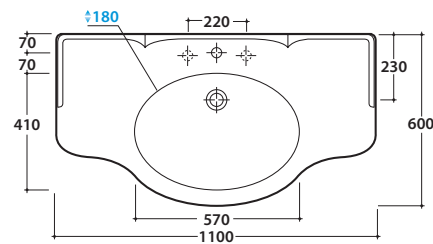

# PAESTUM STRUTTURA SOSPESA PA037

# GLOBO

Cod. **PA037**

Struttura sospesa 103.61 h56 cm in metallo anticato per lavabo PA022. Peso 9 Kg