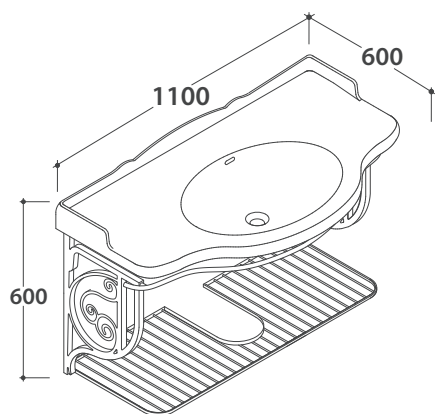

# PAESTUM STRUTTURA SOSPESA PA037

# GLOBO

Cod. **PA037**

Struttura sospesa 103.61 h56 cm in metallo anticato per lavabo PA022. Peso 9 Kg