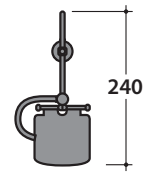

PAESTUM TOILET ROLL-HOLDER PA041

GLOBO

Cod. **PA041**

Toilet roll-holder. Weight 0,5 Kg