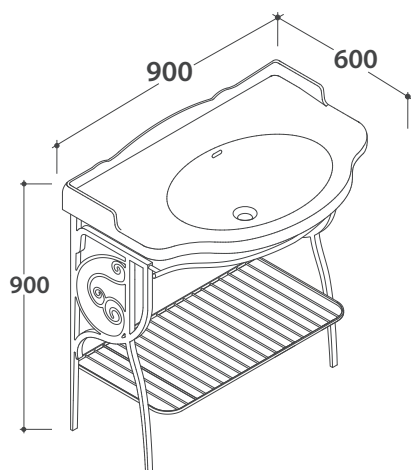

# PAESTUM STRUTTURA A TERRA PA072

# GLOBO

Cod. **PA072**

Struttura a terra 85.55 h81 cm in metallo anticato per lavabo PA056. Peso 8 Kg