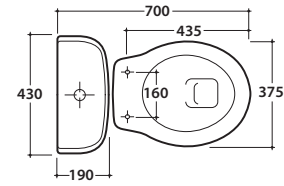

PAESTUM CASSETTA IN CERAMICA PA114BI

GLOBO

Cod. **PA114BI**

Cassetta a zaino in ceramica 43.19 h43 cm. Peso 15 Kg

Cod. **BA007**

Batteria di scarico doppio flusso cromata, con curva di raccordo in ottone, attacco alto. Peso 1,5 Kg

Cod. **VA128**

Ricambio curva cromata per BA007

Cod. **BA009**

Batteria di scarico doppio flusso bronzata, con curva di raccordo in ottone, attacco alto. Peso 1,5 Kg

Cod. **VA129**

Ricambio curva cromata per BA009

Cod. **BA008**

Batteria di scarico doppio flusso dorata, con curva di raccordo in ottone, attacco alto. Peso 1,5 Kg

Cod. **PA133**

Ricambio curva cromata per BA008