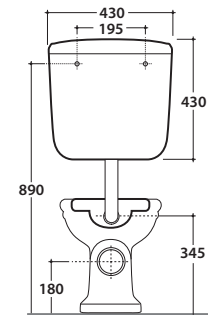

PAESTUM CASSETTA IN CERAMICA PA114BI

GLOBO

Cod. **PA114BI**

Cassetta a zaino in ceramica 43.19 h43 cm. Peso 15 Kg

Cod. **BA007**

Batteria di scarico doppio flusso cromata, con curva di raccordo in ottone, attacco alto. Peso 1,5 Kg

Cod. **VA128**

Ricambio curva cromata per BA007

Cod. **BA009**

Batteria di scarico doppio flusso bronzata, con curva di raccordo in ottone, attacco alto. Peso 1,5 Kg

Cod. **VA129**

Ricambio curva cromata per BA009

Cod. **BA008**

Batteria di scarico doppio flusso dorata, con curva di raccordo in ottone, attacco alto. Peso 1,5 Kg

Cod. **PA133**

Ricambio curva cromata per BA008