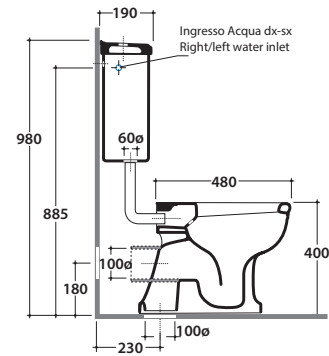

PAESTUM CASSETTA IN CERAMICA PA114BI

GLOBO

Cod. **PA114BI**

Cassetta a zaino in ceramica 43.19 h43 cm. Peso 15 Kg

Cod. **BA007**

Batteria di scarico doppio flusso cromata, con curva di raccordo in ottone, attacco alto. Peso 1,5 Kg

Cod. **VA128**

Ricambio curva cromata per BA007

Cod. **BA009**

Batteria di scarico doppio flusso bronzata, con curva di raccordo in ottone, attacco alto. Peso 1,5 Kg

Cod. **VA129**

Ricambio curva cromata per BA009

Cod. **BA008**

Batteria di scarico doppio flusso dorata, con curva di raccordo in ottone, attacco alto. Peso 1,5 Kg

Cod. **PA133**

Ricambio curva cromata per BA008