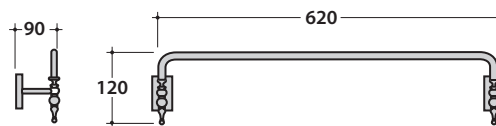

PAESTUM PORTASCIUGAMANI PAAC45

GLOBO

Cod. **PAAC45**

Portasciugamani cm. 60. Peso 1,6 Kg