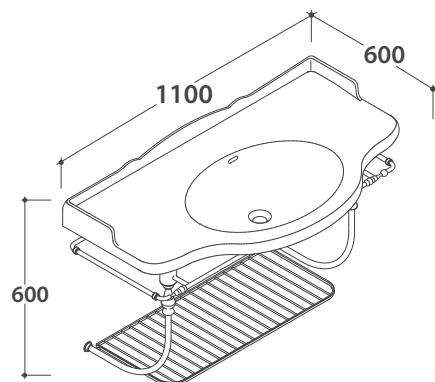

# PAESTUM STRUTTURA SOSPESA PASC22

# GLOBO

Cod. **PASC22**

Struttura sospesa 108.62 h47 cm in ottone cromato per lavabo PA022. Peso 11 Kg