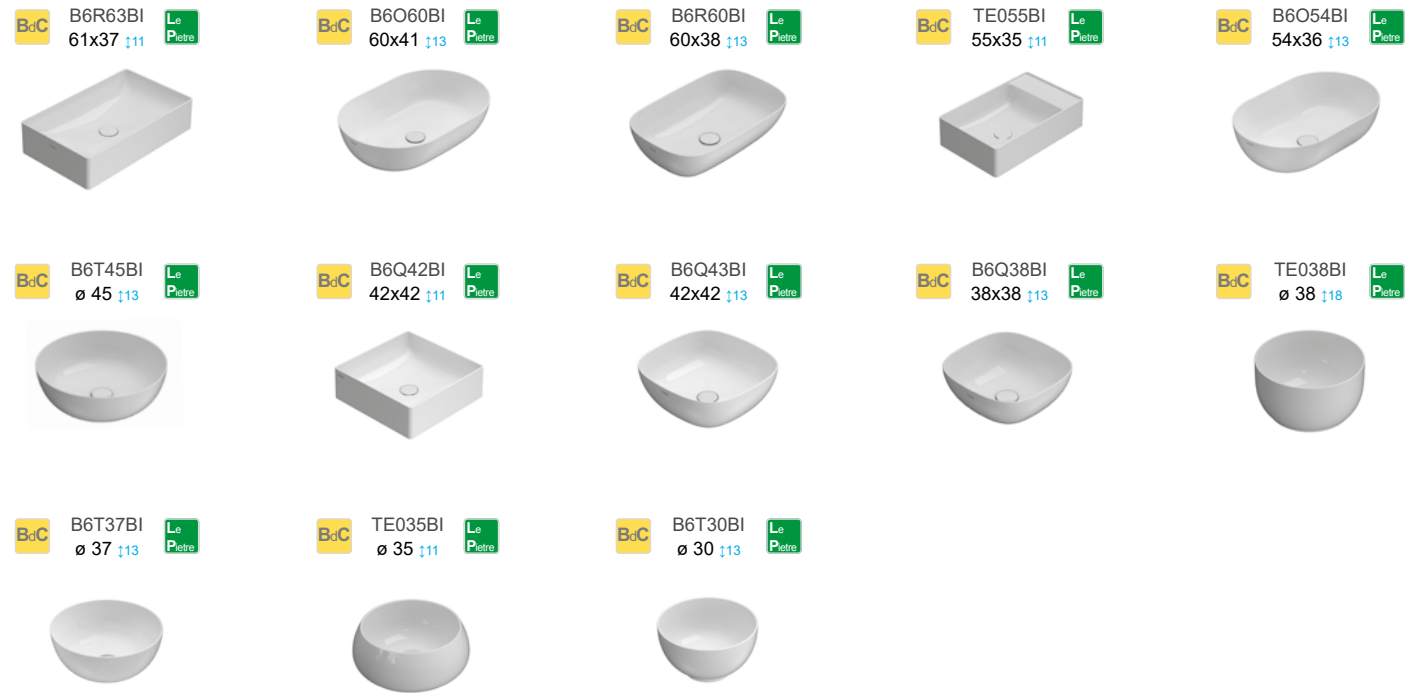

GLOBOTHIN®

Un nuovo ed esclusivo impasto ceramico per portare a soli 6 mm di spessore i bordi dei lavabi, mantenendone inalterati la stabilità e le geometrie.

MULTI®
MULTI® 2.0

MULTI e MULTI 2.0 consentono di installare vasi e bidet a terra filo parete allacciandosi su scarichi e attacchi idraulici esistenti, in sostituzione a sanitari a terra o sospesi.

SENZABRIDA®

Lo studio della forma del punto di uscita dell'acqua permette l'eliminazione del bordino vasca per un'estetica molto accurata ed un ottimale flusso d'acqua a servizio della massima igiene.

SAVE WATER

Le Pietre

T-Edge

Lavabi sospesi o da appoggio

Lavabi ad incasso

T-Edge

Lavabi da appoggio

Lavabi d'Arredo

Lavabi sospesi

ME100BI 100x49 ¹¹⁵	MD100BI 100x48 ¹¹²	GR100BI 100x48 ¹¹⁴	FO100BI 100x47 ¹¹¹	ME080BI 80x49 ¹¹⁵
MD080BI 80x48 ¹¹²	GR075BI 75x48 ¹¹⁴	MD070BI 70x48 ¹¹²	FO070BI 70x47 ¹¹¹	SCT70BI 70x27 ^{119,5}
BO022BI 69x45 ¹¹⁴	BO023BI 69x45 ¹¹⁴	DA065BI 66x51 ¹¹⁷	GR065BI 65x52 ¹¹⁵	GE061BI 62x50 ¹³¹
DA060BI 61x48 ¹¹⁶	FO063BI 60x50 ¹²³	GR060BI 60x48 ¹¹⁵	GR055BI 55x42 ¹¹⁵	SCT55BI 55x27 ^{119,5}
GR050BI 50x40 ¹¹⁵	GE046BI 50x22 ¹¹³	GE047BI 50x30 ¹¹³	VA020BI 46x41 ^{112,5}	GR045BI 45x36 ¹¹⁵
SCR40BI 40x32 ¹¹⁰				