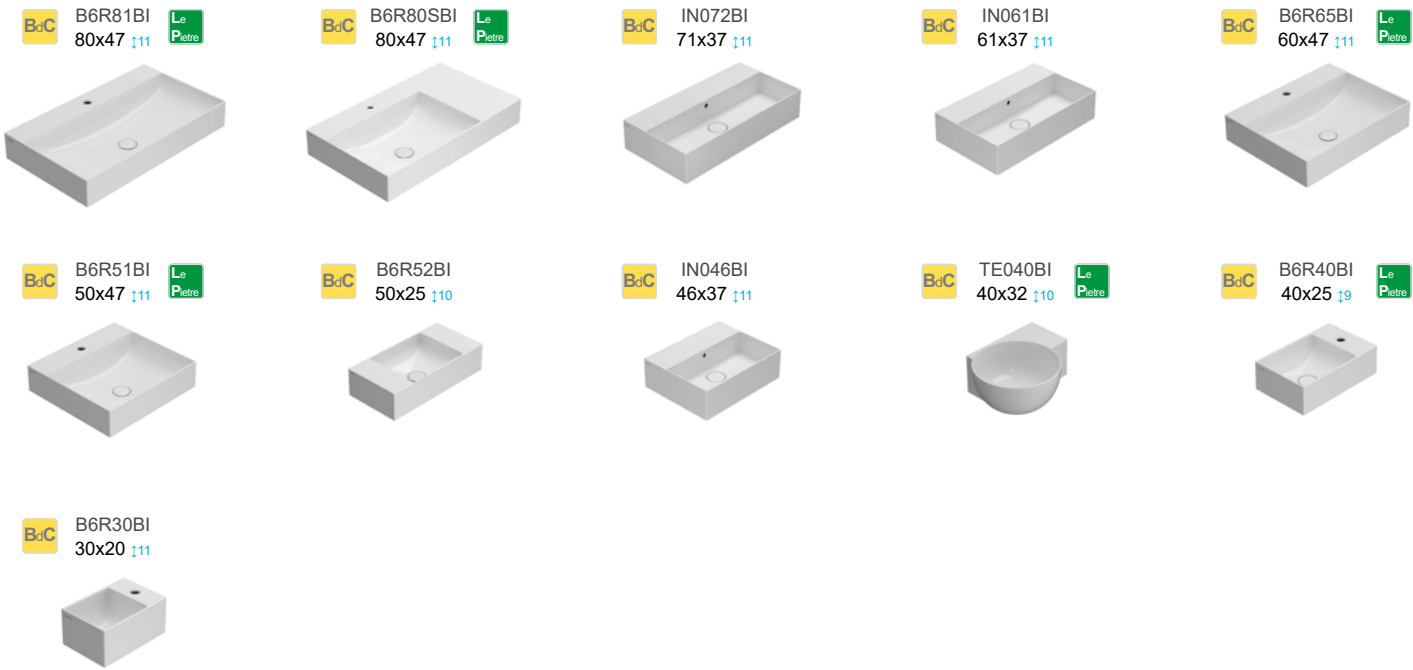

GLOBOTHIN®

Un nuovo ed esclusivo impasto ceramico per portare a soli 6 mm di spessore i bordi dei lavabi, mantenendone inalterati la stabilità e le geometrie.

MULTI®
MULTI® 2.0

MULTI e MULTI 2.0 consentono di installare vasi e bidet a terra filo parete allacciandosi su scarichi e attacchi idraulici esistenti, in sostituzione a sanitari a terra o sospesi.

SENZABRIDA®

Lo studio della forma del punto di uscita dell'acqua permette l'eliminazione del bordino vasca per un'estetica molto accurata ed un ottimale flusso d'acqua a servizio della massima igiene.

SAVE WATER

Risparmiare acqua con lo scarico < 3 L: preservare un bene tanto prezioso per il nostro pianeta quale è l'acqua ci sta particolarmente a cuore.

BdC Bagno di Colore

La ricerca intrapresa da Globo in questi ultimi anni, ha portato alla concezione di nuovi colori ceramici. Il colore è protagonista della nostra vita e del mondo domestico. Come tale, Globo presenta nuove proposte da inserire nell'ambiente bagno diventando figura di riferimento e fonte di ispirazione per architetti e designers.

Le Pietre

T-Edge

Lavabi sospesi o da appoggio

Lavabi ad incasso

T-Edge

Lavabi da appoggio

Lavabi d'Arredo

Lavabi sospesi