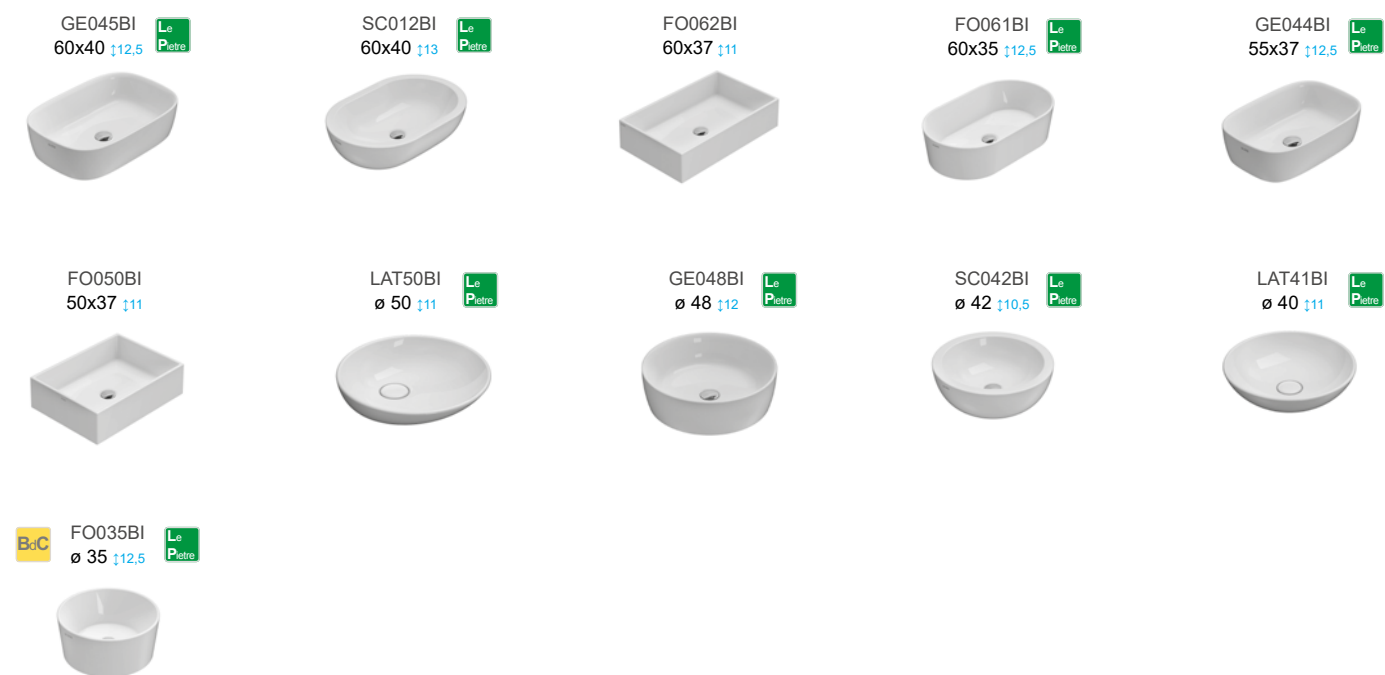

GLOBOTHIN®

Un nuovo ed esclusivo impasto ceramico per portare a soli 6 mm di spessore i bordi dei lavabi, mantenendone inalterati la stabilità e le geometrie.

MULTI®
MULTI® 2.0

MULTI e MULTI 2.0 consentono di installare vasi e bidet a terra filo parete allacciandosi su scarichi e attacchi idraulici esistenti, in sostituzione a sanitari a terra o sospesi.

Le Pietre

T-Edge

Lavabi sospesi o da appoggio

Lavabi ad incasso

T-Edge

Lavabi da appoggio

Lavabi d'Arredo

Lavabi sospesi

ME100BI 100x49 ¹¹⁵	MD100BI 100x48 ¹¹²	GR100BI 100x48 ¹¹⁴	FO100BI 100x47 ¹¹¹	ME080BI 80x49 ¹¹⁵
MD080BI 80x48 ¹¹²	GR075BI 75x48 ¹¹⁴	MD070BI 70x48 ¹¹²	FO070BI 70x47 ¹¹¹	SCT70BI 70x27 ^{119,5}
BO022BI 69x45 ¹¹⁴	BO023BI 69x45 ¹¹⁴	DA065BI 66x51 ¹¹⁷	GR065BI 65x52 ¹¹⁵	GE061BI 62x50 ¹³¹
DA060BI 61x48 ¹¹⁶	FO063BI 60x50 ¹²³	GR060BI 60x48 ¹¹⁵	GR055BI 55x42 ¹¹⁵	SCT55BI 55x27 ^{119,5}
GR050BI 50x40 ¹¹⁵	GE046BI 50x22 ¹¹³	GE047BI 50x30 ¹¹³	VA020BI 46x41 ^{112,5}	GR045BI 45x36 ¹¹⁵
SCR40BI 40x32 ¹¹⁰				

Lavabi d'Arredo

Lavabi sospesi o da appoggio

Lavabi da appoggio

Lavabi d'Arredo

Lavabi ad incasso o da appoggio

GE042BI
60x40 **12,5**

RE060BI
60x40 **12**

Lavabi ad incasso o sottopiano