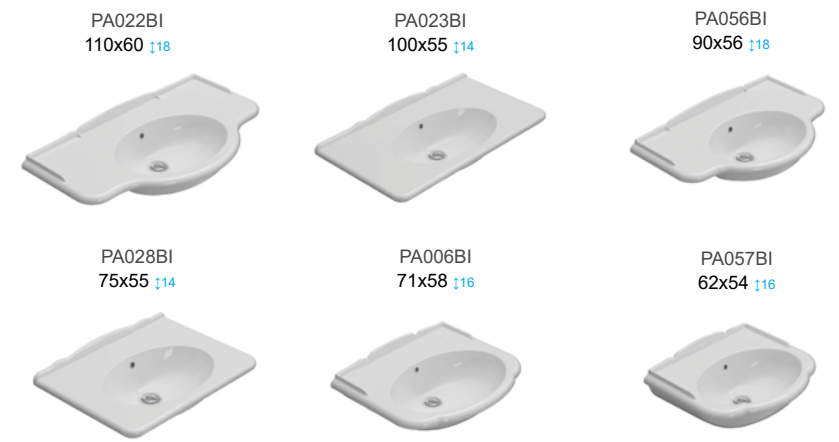

MD009BI
54x36 ¹¹⁵

B:C MD010BI
54x36 ¹¹⁵

MD011BI
54x36 ¹¹⁵
MULTI* 2.0

Vasi con funzione bidet filoparete

MDB01BI
54x36

MDS04BO - MDS10BO
vaso e bidet
sospesi
48.37

MDS03BI - MDS09BI
vaso e bidet
sospesi
54.36

MD004BO - MD010BO
vaso e bidet
filoparete
54.36

SENZABRIDA®

Grace

	Vasi sospesi	Bidet sospesi	Vasi filoparete	Bidet filoparete
52	<p>GRS02BI 52x36</p>  <p>GRS03BI 52x36</p> 	<p>GRS09BI 52x36 115</p>  <p>GRS10BI 52x36 115</p> 	<p>GR006BI 52x36</p>  <p>GR003BI 52x36</p> 	<p>GR011BI 52x36 115</p>  <p>GR012BI 52x36 115</p> 
50	<p>Vasi distanziati da parete</p> <p>GR001BI - GR007BI 50x36</p> 	<p>GR002BI 50x36</p> 	<p>Bidet distanziati da parete</p> <p>GR009BI 50x36 115</p> 	<p>Monoblocco</p> <p>GR004BI 65x36 GR008BI VA124</p> 

SENZABRIDA®

Paestum

Lavabi sospesi

	Vasi filoparete	Bidet filoparete	Vasi distanziati da parete	Bidet distanziati da parete
57	<p>PA025BI 57x38</p> 	<p>PA026BI - PA027BI 57x38 112.5</p> 	<p>PA001BI - PA002BI 57x37</p> 	<p>PA009BI - PA060BI 57x37 114.5</p> 
	Vasi sospesi	Bidet sospesi	Monoblocco	
57	<p>PAS03BI 57x38</p> 	<p>PAS10BI 57x38 112.5</p> 	<p>PA137BI FI019 PA025BI BA016 71x43 BA017 BA018</p> 	<p>PA003BI PA012BI PA004BI VA074 67x43 VA080 VA124</p> 

Docciapietra

Piatti doccia in Mineralsolid®

h 3 cm

Docciasmart

Piatti doccia in Mineralsolid®

h 3 cm

Possibilità di tagli su misura

- con 1 taglio (lunghezza o larghezza)
- DP09071 XXX** comunicare le dimensioni di lunghezza, larghezza o diagonale al momento dell'ordine
- DP09072 XXX** con 2 tagli (lunghezza , larghezza) o taglio diagonale