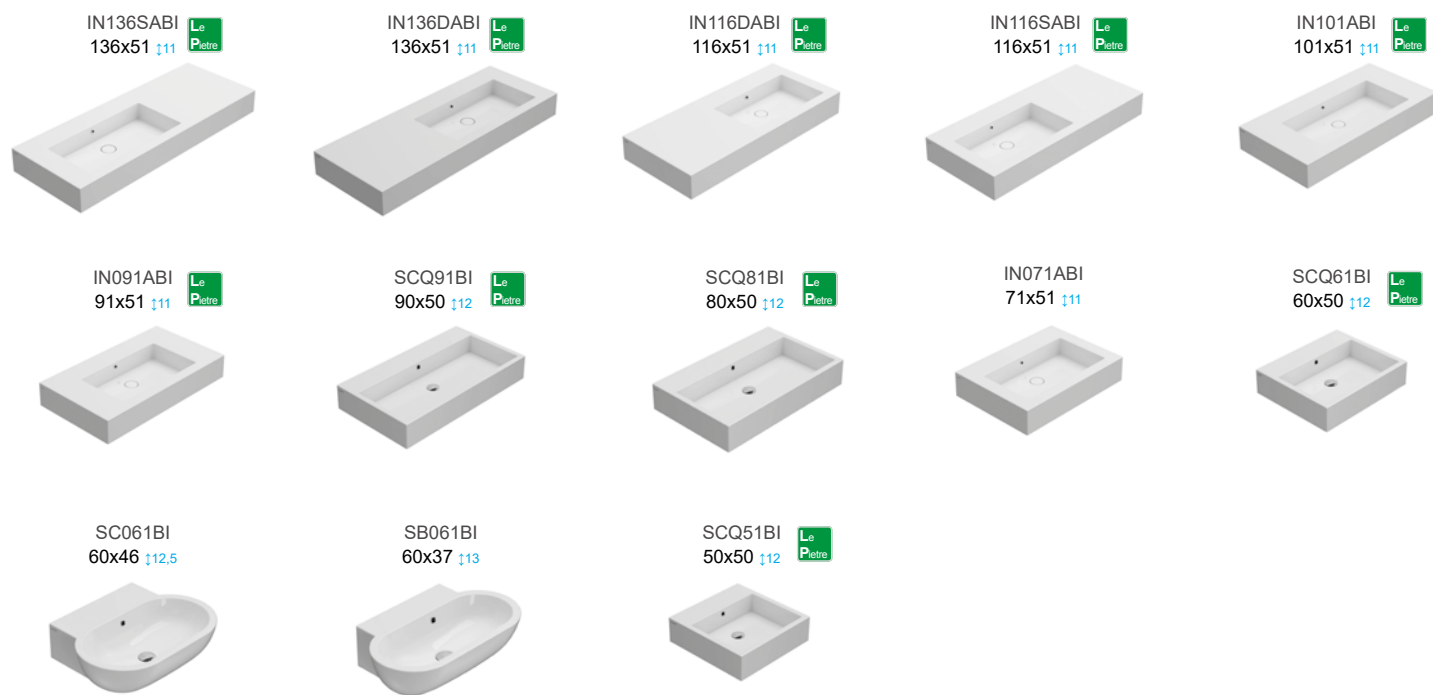

Lavabi d'Arredo

Lavabi sospesi o da appoggio