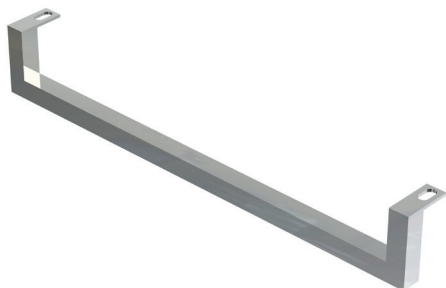

COD. **POLCR** PORTASCIUGAMANI

GLOBO

Cod. **POLCR**

Portasciugamani in ottone per lavabo sospeso

Brass towel rail for wall hung washbasin