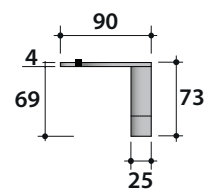

COD. **POLCR** PORTASCIUGAMANI

GLOBO

Cod. **POLCR**

Portasciugamani in ottone per lavabo sospeso

Brass towel rail for wall hung washbasin