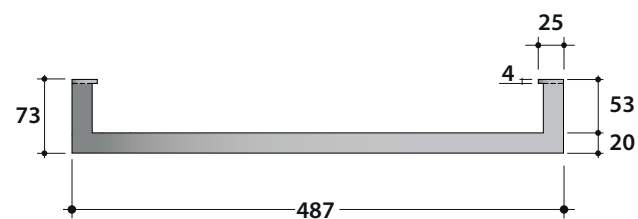

COD. **POLCR** PORTASCIUGAMANI

GLOBO

Cod. **POLCR**

Portasciugamani in ottone per lavabo sospeso

Brass towel rail for wall hung washbasin