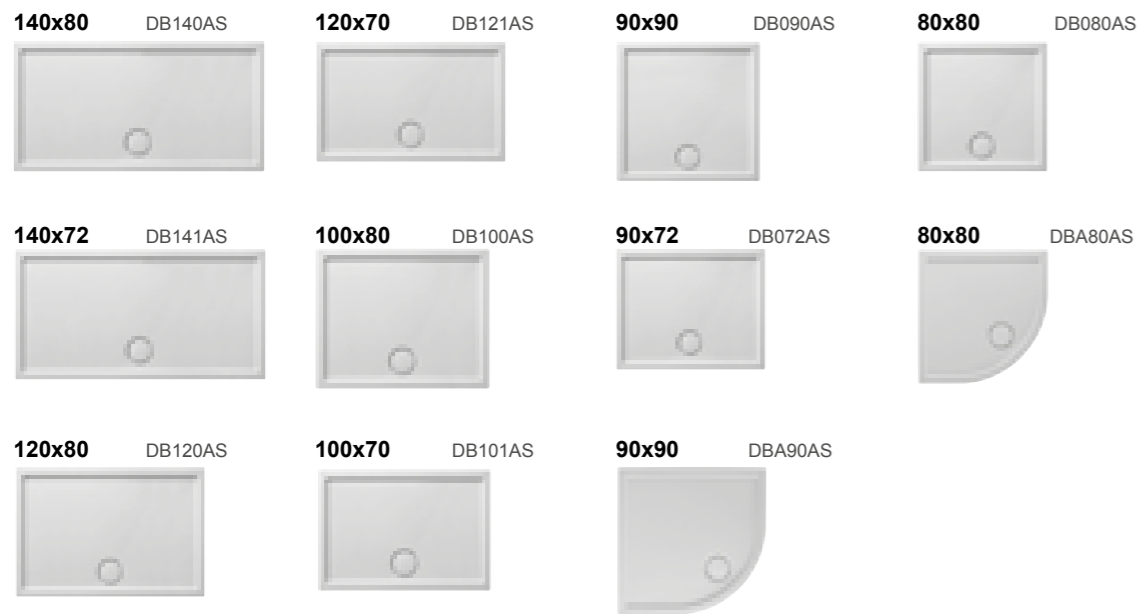

DOCCIATRE

ceramica h 3 cm
ceramic h 3 cm

CERASLIDE®
BATAFORM®
WATERPASTE®

DOCCIABELLA

ceramica h 6 cm
ceramic h 6 cm

CERASLIDE®
BATAFORM®

DOCCIAVIVA

ceramica h 6 cm
ceramic h 6 cm