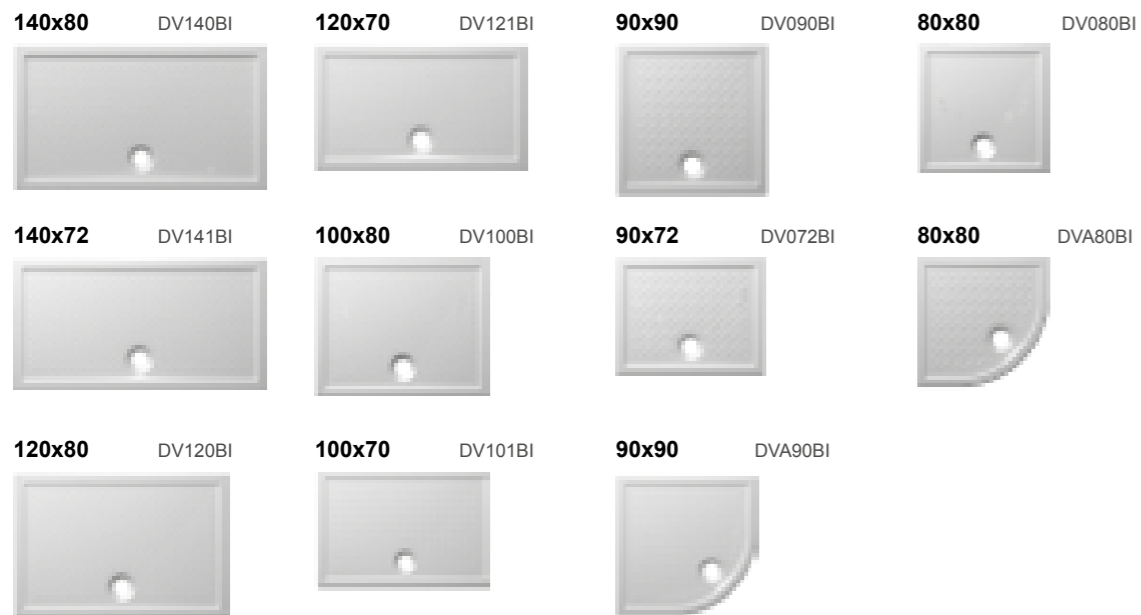

DOCCIATRE

ceramica h 3 cm
ceramic h 3 cm

CERASLIDE®
BATAFORM®
WATERPASTE®

DOCCIABELLA

ceramica h 6 cm
ceramic h 6 cm

CERASLIDE®
BATAFORM®

DOCCIAVIVA

ceramica h 6 cm
ceramic h 6 cm

CERASLIDE®
BATAFORM®