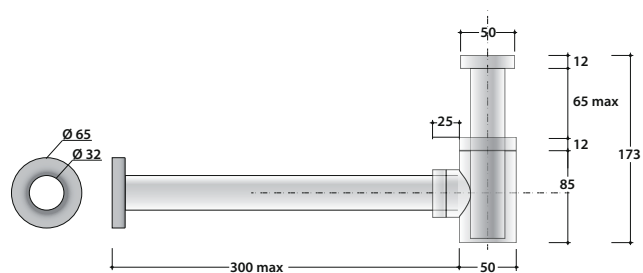

SIFONE INGOMBRO RIDOTTO PER BIDET SF052CR

GLOBO

Cod. **SF052CR**

Sifone ad ingombro ridotto per bidet sospeso
Shortened siphon for wall-hung bidet.