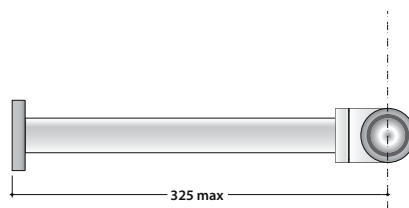

SIFONE INGOMBRO RIDOTTO PER BIDET SF052CR

GLOBO

Cod. **SF052CR**

Sifone ad ingombro ridotto per bidet sospeso
Shortened siphon for wall-hung bidet.