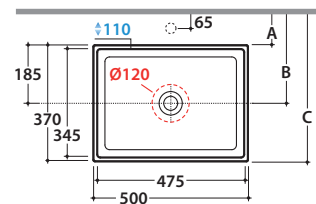

FORTY3 LAVABO FO050BI

CE EN 14688:2015

GLOBO

	Rubinetto a parete Wall mounted taps	Rubinetto su piano Taps mounted on counter top
A :	75	100
B :	260	285
C :	445	470

Effetto antibatterico su ceramica
BATAFORM®

Prodotto smaltato con
CERASLIDE®

Cod. **FO050BI**

Lavabo 50.37 h14 cm. Installazione da appoggio. Peso 12 Kg

* Per rubinetto su piano

Cod. **FI024BI**

Piletta a scarico libero con tappo in ceramica per lavabi senza troppo pieno. Peso 0,5 Kg

Cod. **FI024CR**

Piletta cromata a scarico libero per lavabi senza troppo pieno. Peso 0,5 Kg