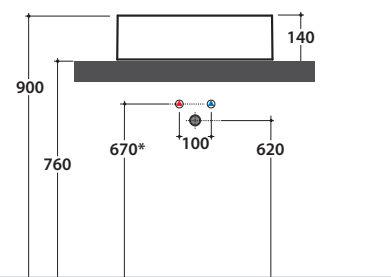

FORTY3 LAVABO FO050BI

CE EN 14688:2015

GLOBO

	Rubinetto a parete Wall mounted taps	Rubinetto su piano Taps mounted on counter top
A :	75	100
B :	260	285
C :	445	470

Effetto antibatterico su ceramica
BATAFORM®

Prodotto smaltato con
CERASLIDE®

Cod. **FO050BI**

Lavabo 50.37 h14 cm. Installazione da appoggio. Peso 12 Kg

* Per rubinetto su piano

Cod. **FI024BI**

Piletta a scarico libero con tappo in ceramica per lavabi senza troppo pieno. Peso 0,5 Kg

Cod. **FI024CR**

Piletta cromata a scarico libero per lavabi senza troppo pieno. Peso 0,5 Kg