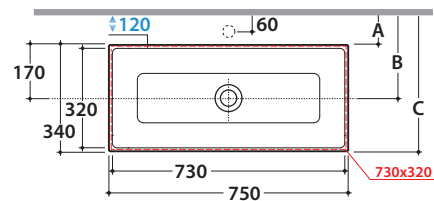

# STOCKHOLM LAVABO FO075BI

CE EN 14688:2015

Lavabo abbinabile con Arredo Wood

Effetto antibatterico su ceramica BATAFORM®

Prodotto smaltato con CERASLIDE®

Cod. **FO075BI**

Lavabo 75.34 h17 cm. Installazione ad incasso o installazione sottopiano tramite fissaggio FKSG5. Peso 17 Kg

# GLOBO

Installazione ad incasso

	Rubinetto a parete Wall mounted taps	Rubinetto su piano Taps mounted on counter top
A:	90	115
B:	260	285
C:	430	455

\* Per rubinetto su piano

Installazione sottopiano

Cod. **FI012BI**

Piletta up and down con tappo in ceramica per lavabi con troppo pieno. Peso 0,5 Kg

Cod. **FI012CR**

Piletta cromata up and down per lavabi con troppopieno. Peso 0,5 Kg

Cod. **FKSG5**

Kit fissaggio per lavabi sottopiano.