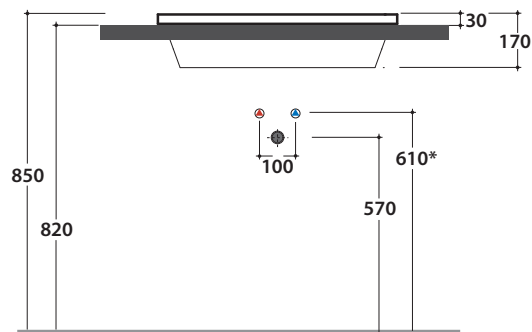

# STOCKHOLM LAVABO FO075BI

CE EN 14688:2015

Lavabo abbinabile con Arredo Wood

Effetto antibatterico su ceramica BATAFORM®

Prodotto smaltato con CERASLIDE®

Cod. **FO075BI**

Lavabo 75.34 h17 cm. Installazione ad incasso o installazione sottopiano tramite fissaggio FKSG5. Peso 17 Kg

# GLOBO

Installazione ad incasso

	Rubinetto a parete Wall mounted taps	Rubinetto su piano Taps mounted on counter top
A:	90	115
B:	260	285
C:	430	455

\* Per rubinetto su piano

Installazione sottopiano

Cod. **FI012BI**

Piletta up and down con tappo in ceramica per lavabi con troppo pieno. Peso 0,5 Kg

Cod. **FI012CR**

Piletta cromata up and down per lavabi con troppopieno. Peso 0,5 Kg

Cod. **FKSG5**

Kit fissaggio per lavabi sottopiano.