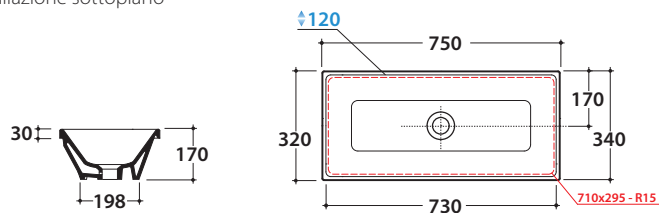

# STOCKHOLM LAVABO FO075BI

CE EN 14688:2015

Lavabo abbinabile con Arredo Wood

Effetto antibatterico su ceramica BATAFORM®

Prodotto smaltato con CERASLIDE®

Cod. **FO075BI**

Lavabo 75.34 h17 cm. Installazione ad incasso o installazione sottopiano tramite fissaggio FKSG5. Peso 17 Kg

# GLOBO

Installazione ad incasso

	Rubinetto a parete Wall mounted taps	Rubinetto su piano Taps mounted on counter top
A:	90	115
B:	260	285
C:	430	455

\* Per rubinetto su piano

Installazione sottopiano

Cod. **FI012BI**

Piletta up and down con tappo in ceramica per lavabi con troppo pieno. Peso 0,5 Kg

Cod. **FI012CR**

Piletta cromata up and down per lavabi con troppopieno. Peso 0,5 Kg

Cod. **FKSG5**

Kit fissaggio per lavabi sottopiano.