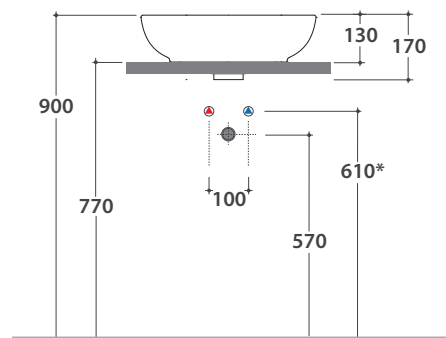

# GLOBO

	Rubinetto a parete Wall mounted taps	Rubinetto su piano Taps mounted on counter top
A:	75	100
B:	225	250
C:	445	470
D:	360	385

Effetto antibatterico su ceramica  
BATAFORM®

Prodotto smaltato con  
CERASLIDE®

Cod. **LA045BI**

Lavabo 45.37 h13 cm. Installazione ad incasso. Peso 9 Kg

\* Per rubinetto su piano

Cod. **FI024BI**

Piletta a scarico libero con tappo in ceramica per lavabi senza troppo pieno. Peso 0,5 Kg

Cod. **FI024CR**

Piletta cromata a scarico libero per lavabi senza troppo pieno. Peso 0,5 Kg