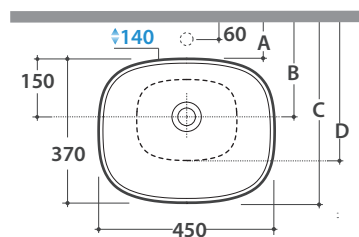

# GLOBO

	Rubinetto a parete Wall mounted taps	Rubinetto su piano Taps mounted on counter top
A:	75	100
B:	225	250
C:	445	470
D:	360	385

Effetto antibatterico su ceramica  
BATAFORM®

Prodotto smaltato con  
CERASLIDE®

Cod. **LA045BI**

Lavabo 45.37 h13 cm. Installazione ad incasso. Peso 9 Kg

\* Per rubinetto su piano

Cod. **FI024BI**

Piletta a scarico libero con tappo in ceramica per lavabi senza troppo pieno. Peso 0,5 Kg

Cod. **FI024CR**

Piletta cromata a scarico libero per lavabi senza troppo pieno. Peso 0,5 Kg