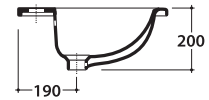

# GLOBO

Effetto antibatterico su ceramica  
BATAFORM®

Prodotto smaltato con  
CERASIDE®

Cod. **VA017BI**

Lavabo 56,5x48,5 h20 cm. Installazione ad incasso. Peso 13 Kg

Cod. **FI012BI**

Piletta up and down con tappo in ceramica per lavabi con troppo pieno. Peso 0,5 Kg

Cod. **FI012CR**

Piletta cromata up and down per lavabi con troppopieno. Peso 0,5 Kg