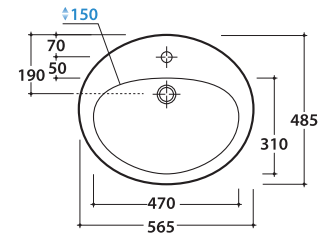

# GLOBO

Effetto antibatterico su ceramica  
BATAFORM®

Prodotto smaltato con  
CERASIDE®

Cod. **VA017BI**

Lavabo 56,5x48,5 h20 cm. Installazione ad incasso. Peso 13 Kg

Cod. **FI012BI**

Piletta up and down con tappo in ceramica per lavabi con troppo pieno. Peso 0,5 Kg

Cod. **FI012CR**

Piletta cromata up and down per lavabi con troppopieno. Peso 0,5 Kg