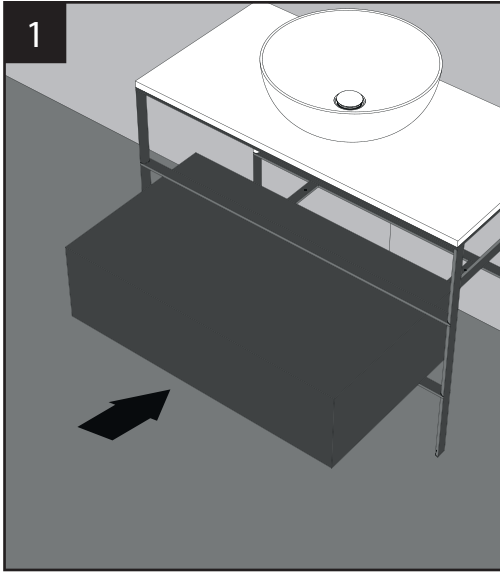

ISTRUZIONI DI MONTAGGIO / ASSEMBLY INSTRUCTIONS
INSTRUCTIONS DE MONTAGE/ MONTAGEANLEITUNG
STRUTTURA A TERRA OPI / FLOORSTANDING STRUCTURE
BODENSTEHENDE STRUKTUR **STRIPE+ OP033SAR**

GLOBO

Montaggio OP035SXX / Mounting OP035SXX / Montage OP035SXX

Regolazione dei cassetti / *Drawer adjustment*
Schubladenverstellung