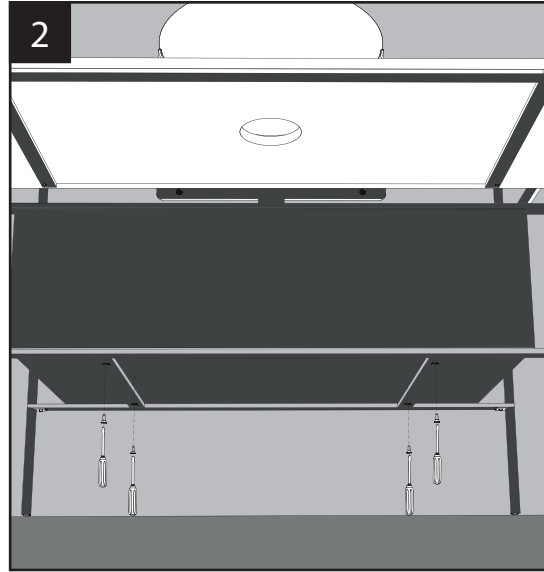

GLOBO

Montaggio lavabo / Mounting the washbasin / Montage des Waschbecken

Montaggio OP034SFU / Mounting OP034SFU / Montage OP034SFU

ISTRUZIONI DI MONTAGGIO / ASSEMBLY INSTRUCTIONS
 INSTRUCTIONS DE MONTAGE/ MONTAGEANLEITUNG
 STRUTTURA A TERRA OPI / FLOORSTANDING STRUCTURE
 BODENSTEHENDE STRUKTUR **STRIPE+ OP033SAR**

GLOBO

Montaggio OP035SXX / Mounting OP035SXX / Montage OP035SXX

Regolazione dei cassetti / *Drawer adjustment*
Schubladenverstellung

Smontaggio frontale cassetti
Disassembly of the drawer fronts
Demontage der Schubladenfronten