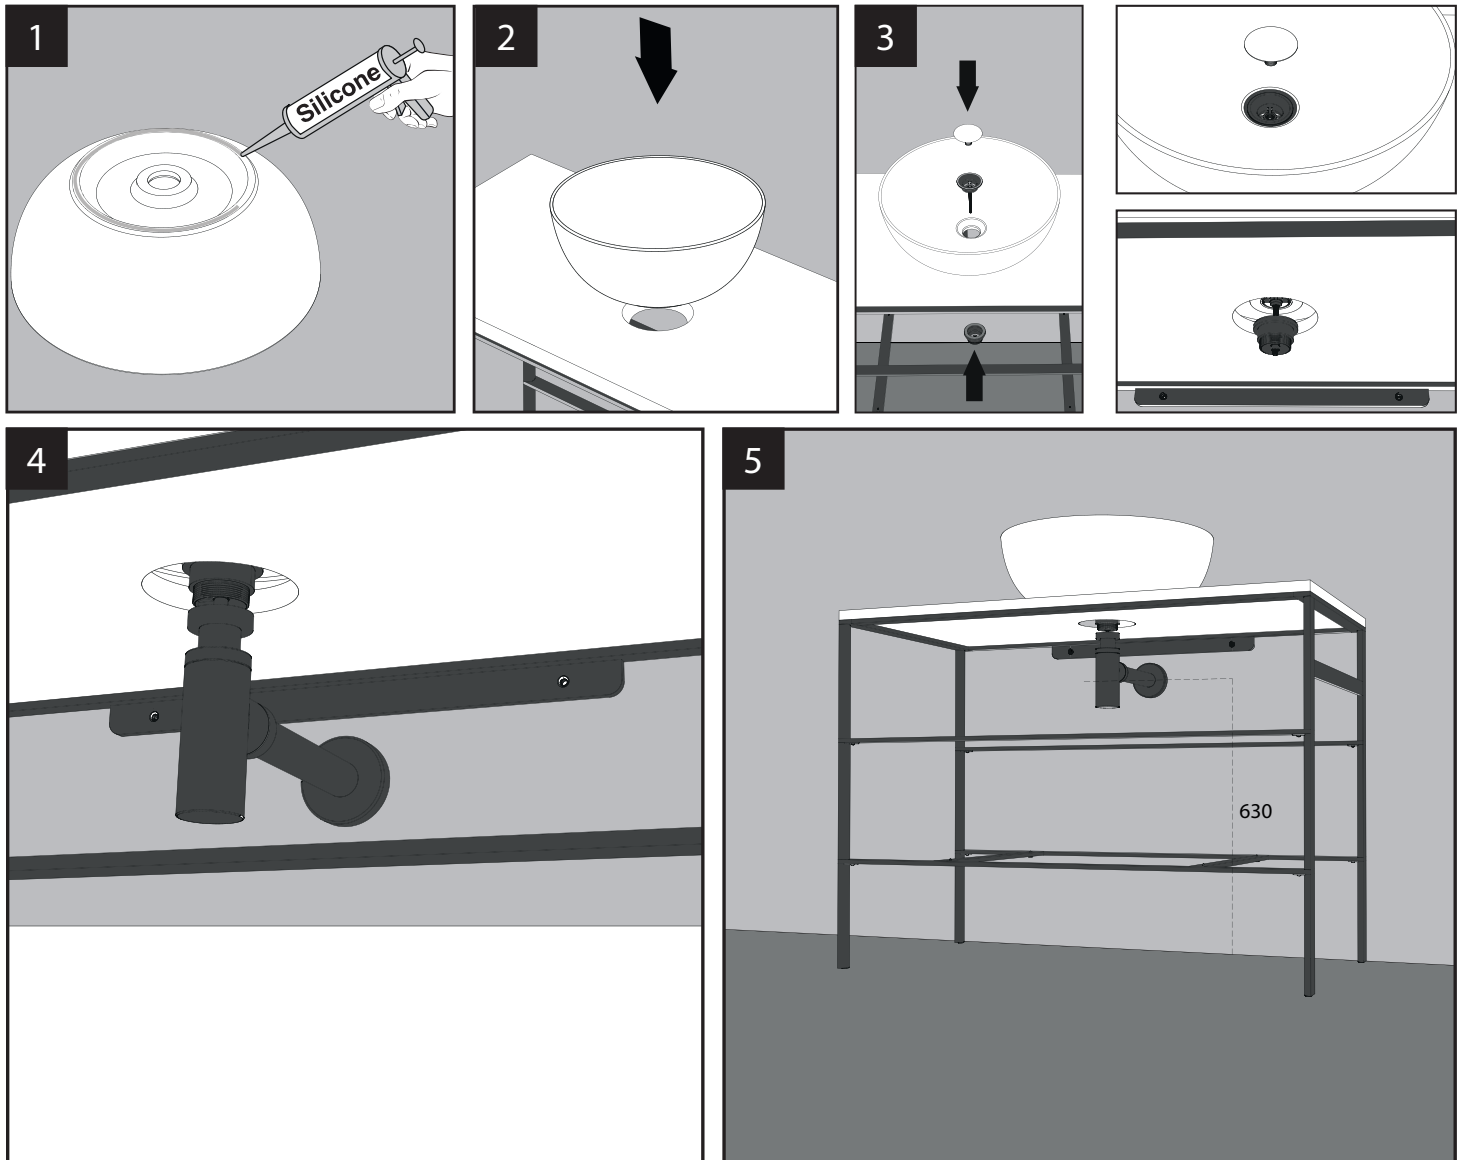

Fissaggio a parete / Wall fixing / Wandbefestigung

Montaggio piano in DEKTON® / Assembly of the top DEKTON® / Montage der Oberseite in DEKTON®

ISTRUZIONI DI MONTAGGIO / ASSEMBLY INSTRUCTIONS
INSTRUCTIONS DE MONTAGE/ MONTAGEANLEITUNG
STRUTTURA A TERRA OPI / FLOORSTANDING STRUCTURE
BODENSTEHENDE STRUKTUR **STRIFE+ OP033SAR**

GLOBO

Montaggio lavabo / Mounting the washbasin / Montage des Waschbecken

Montaggio OP034SFU / Mounting OP034SFU / Montage OP034SFU

ISTRUZIONI DI MONTAGGIO / ASSEMBLY INSTRUCTIONS
 INSTRUCTIONS DE MONTAGE/ MONTAGEANLEITUNG
 STRUTTURA A TERRA OPI / FLOORSTANDING STRUCTURE
 BODENSTEHENDE STRUKTUR **STRIPE+ OP033SAR**