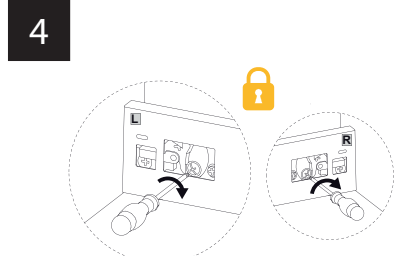

Fissaggio a parete / Wall fixing / Wandbefestigung

Montaggio piano in DEKTON® / Assembly of the top DEKTON® / Montage der Oberseite in DEKTON®

ISTRUZIONI DI MONTAGGIO / ASSEMBLY INSTRUCTIONS
INSTRUCTIONS DE MONTAGE/ MONTAGEANLEITUNG
STRUTTURA A TERRA OPI / FLOORSTANDING STRUCTURE
BODENSTEHENDE STRUKTUR **STRIFE+ OP033SAR**

GLOBO

Montaggio lavabo / Mounting the washbasin / Montage des Waschbecken

Montaggio OP034SFU / Mounting OP034SFU / Montage OP034SFU

ISTRUZIONI DI MONTAGGIO / ASSEMBLY INSTRUCTIONS
 INSTRUCTIONS DE MONTAGE/ MONTAGEANLEITUNG
 STRUTTURA A TERRA OPI / FLOORSTANDING STRUCTURE
 BODENSTEHENDE STRUKTUR **STRIPE+ OP033SAR**

GLOBO

Montaggio OP035SXX / Mounting OP035SXX / Montage OP035SXX

Regolazione dei cassetti / *Drawer adjustment*
Schubladenverstellung

Smontaggio frontale cassetti
Disassembly of the drawer fronts
Demontage der Schubladenfronten