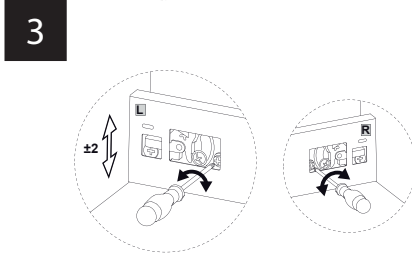

GLOBO

Montaggio lavabo / Mounting the washbasin / Montage des Waschbecken

Montaggio OP034SFU / Mounting OP034SFU / Montage OP034SFU

ISTRUZIONI DI MONTAGGIO / ASSEMBLY INSTRUCTIONS
 INSTRUCTIONS DE MONTAGE/ MONTAGEANLEITUNG
 STRUTTURA A TERRA OPI / FLOORSTANDING STRUCTURE
 BODENSTEHENDE STRUKTUR **STRIPE+ OP033SAR**

GLOBO

Montaggio OP035SXX / Mounting OP035SXX / Montage OP035SXX

Regolazione dei cassetti / *Drawer adjustment*
Schubladenverstellung

Smontaggio frontale cassetti
Disassembly of the drawer fronts
Demontage der Schubladenfronten