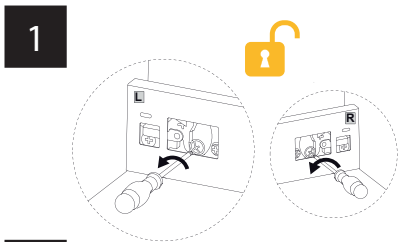

Fissaggio a parete / Wall fixing / Wandbefestigung

Montaggio piano in DEKTON® / Assembly of the top DEKTON® / Montage der Oberseite in DEKTON®

ISTRUZIONI DI MONTAGGIO / ASSEMBLY INSTRUCTIONS
INSTRUCTIONS DE MONTAGE/ MONTAGEANLEITUNG
STRUTTURA A TERRA OPI / FLOORSTANDING STRUCTURE
BODENSTEHENDE STRUKTUR **STRIFE+ OP033SAR**

GLOBO

Montaggio lavabo / Mounting the washbasin / Montage des Waschbecken

Montaggio OP034SFU / Mounting OP034SFU / Montage OP034SFU

ISTRUZIONI DI MONTAGGIO / ASSEMBLY INSTRUCTIONS
 INSTRUCTIONS DE MONTAGE/ MONTAGEANLEITUNG
 STRUTTURA A TERRA OPI / FLOORSTANDING STRUCTURE
 BODENSTEHENDE STRUKTUR **STRIPE+ OP033SAR**

GLOBO

Montaggio OP035SXX / Mounting OP035SXX / Montage OP035SXX

Regolazione dei cassetti / *Drawer adjustment*
Schubladenverstellung

Smontaggio frontale cassetti
Disassembly of the drawer fronts
Demontage der Schubladenfronten