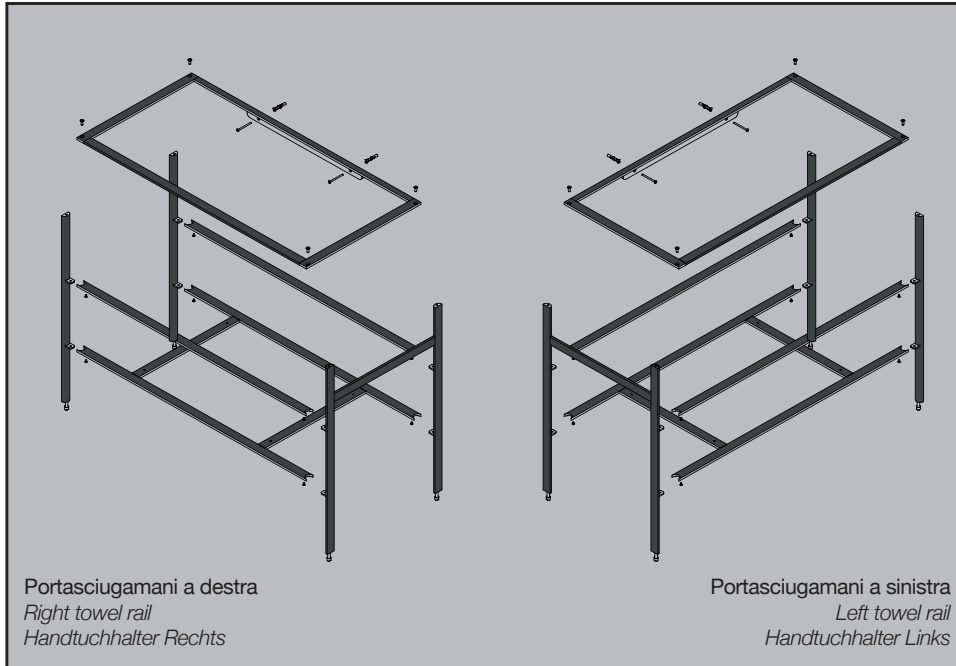

ISTRUZIONI DI MONTAGGIO / ASSEMBLY INSTRUCTIONS
 INSTRUCTIONS DE MONTAGE/ MONTAGEANLEITUNG
 STRUTTURA A TERRA OPI / FLOORSTANDING STRUCTURE
 BODENSTEHENDE STRUKTUR **STRIFE+ OP033SAR**

GLOBO

Montaggio struttura / Structure assembly / Strukturmontage

Fissaggio a parete / Wall fixing / Wandbefestigung

Montaggio piano in DEKTON® / Assembly of the top DEKTON® / Montage der Oberseite in DEKTON®

ISTRUZIONI DI MONTAGGIO / ASSEMBLY INSTRUCTIONS
INSTRUCTIONS DE MONTAGE/ MONTAGEANLEITUNG
STRUTTURA A TERRA OPI / FLOORSTANDING STRUCTURE
BODENSTEHENDE STRUKTUR **STRIFE+ OP033SAR**