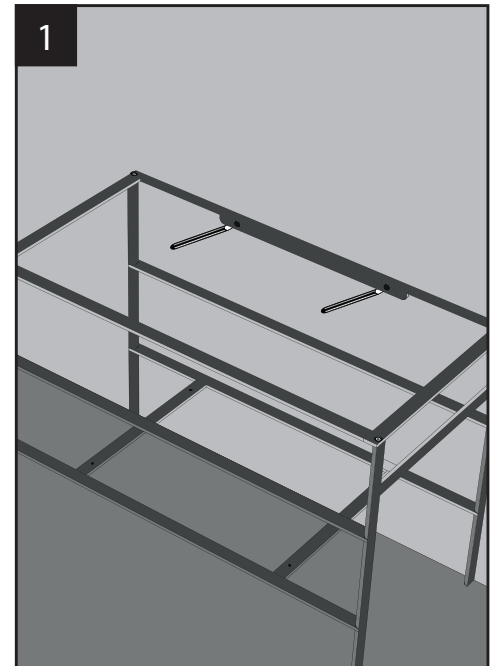

ISTRUZIONI DI MONTAGGIO / ASSEMBLY INSTRUCTIONS
 INSTRUCTIONS DE MONTAGE/ MONTAGEANLEITUNG
 STRUTTURA A TERRA OPI / FLOORSTANDING STRUCTURE
 BODENSTEHENDE STRUKTUR **STRIFE+ OP033SAR**

GLOBO

Montaggio struttura / Structure assembly / Strukturmontage

Fissaggio a parete / Wall fixing / Wandbefestigung

Montaggio piano in DEKTON® / Assembly of the top DEKTON® / Montage der Oberseite in DEKTON®

ISTRUZIONI DI MONTAGGIO / ASSEMBLY INSTRUCTIONS
INSTRUCTIONS DE MONTAGE/ MONTAGEANLEITUNG
STRUTTURA A TERRA OPI / FLOORSTANDING STRUCTURE
BODENSTEHENDE STRUKTUR **STRIFE+ OP033SAR**

GLOBO

Montaggio lavabo / Mounting the washbasin / Montage des Waschbecken

Montaggio OP034SFU / Mounting OP034SFU / Montage OP034SFU

ISTRUZIONI DI MONTAGGIO / ASSEMBLY INSTRUCTIONS
 INSTRUCTIONS DE MONTAGE/ MONTAGEANLEITUNG
 STRUTTURA A TERRA OPI / FLOORSTANDING STRUCTURE
 BODENSTEHENDE STRUKTUR **STRIPE+ OP033SAR**