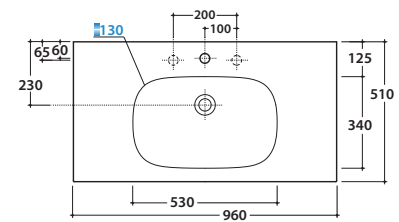

BOULEVARD LAVABO BL096BI

CE EN 14688:2015

GLOBO

Effetto antibatterico su ceramica BATAFORM®

Prodotto smaltato con CERASLIDE®

Bagno di Colore

Cod. **BL096BI**

Lavabo 96,51 h18 cm. Installazione sospesa o su base sospesa. Completo di fissaggi.
Peso 26 Kg

Cod. **BL010XX**

Finiture **BO** (Bianco Opaco)

VA (Vancouver)

MO (Montreal)

RC (Rovere Chiaro)

RS (Rovere Scuro)

Base sospesa 95,50,5 h49 cm. con due cassetti. Peso 36 Kg

Ingombro cassetto aperto: 86 cm.