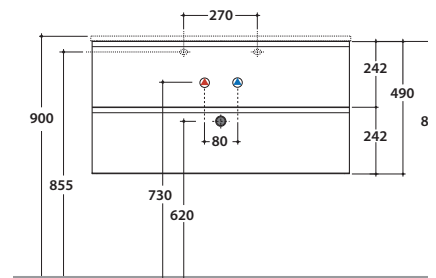

BOULEVARD LAVABO BL096BI

CE EN 14688:2015

GLOBO

Effetto antibatterico su ceramica BATAFORM®

Prodotto smaltato con CERASLIDE®

Bagno di Colore

Cod. **BL096BI**

Lavabo 96,51 h18 cm. Installazione sospesa o su base sospesa. Completo di fissaggi.
Peso 26 Kg

Cod. **BL010XX**

Finiture **BO** (Bianco Opaco)

VA (Vancouver)

MO (Montreal)

RC (Rovere Chiaro)

RS (Rovere Scuro)

Base sospesa 95,50,5 h49 cm. con due cassetti. Peso 36 Kg

Ingombro cassetto aperto: 86 cm.

Configurazione accessori cassetti per mobile BL010XX

Cod. **FI012BI**

Piletta up and down con tappo in ceramica per lavabi con troppo pieno. Peso 0,5 Kg

Cod. **FI012CR**

Piletta cromata up and down per lavabi con troppopieno. Peso 0,5 Kg