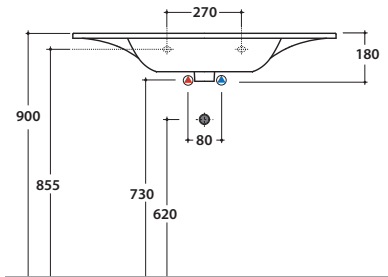

BOULEVARD LAVABO BL096BI

CE EN 14688:2015

GLOBO

Effetto antibatterico su ceramica BATAFORM®

Prodotto smaltato con CERASLIDE®

Bagno di Colore

Cod. **BL096BI**

Lavabo 96,51 h18 cm. Installazione sospesa o su base sospesa. Completo di fissaggi.
Peso 26 Kg

Cod. **BL010XX**

Finiture **BO** (Bianco Opaco)

VA (Vancouver)

MO (Montreal)

RC (Rovere Chiaro)

RS (Rovere Scuro)

Base sospesa 95,50,5 h49 cm. con due cassetti. Peso 36 Kg

Ingombro cassetto aperto: 86 cm.

Configurazione accessori cassetti per mobile BL010XX

Cod. **FI012BI**

Piletta up and down con tappo in ceramica per lavabi con troppo pieno. Peso 0,5 Kg

Cod. **FI012CR**

Piletta cromata up and down per lavabi con troppopieno. Peso 0,5 Kg