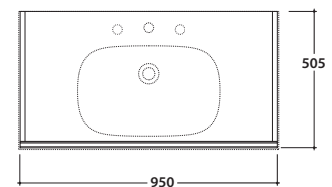

BOULEVARD LAVABO BL096BI

CE EN 14688:2015

GLOBO

Effetto antibatterico su ceramica BATAFORM®

Prodotto smaltato con CERASLIDE®

Bagno di Colore

Cod. **BL096BI**

Lavabo 96,51 h18 cm. Installazione sospesa o su base sospesa. Completo di fissaggi.
Peso 26 Kg

Cod. **BL010XX**

Finiture **BO** (Bianco Opaco)

VA (Vancouver)

MO (Montreal)

RC (Rovere Chiaro)

RS (Rovere Scuro)

Base sospesa 95,50,5 h49 cm. con due cassetti. Peso 36 Kg

Ingombro cassetto aperto: 86 cm.

Configurazione accessori cassetti per mobile BL010XX

Cod. **FI012BI**

Piletta up and down con tappo in ceramica per lavabi con troppo pieno. Peso 0,5 Kg

Cod. **FI012CR**

Piletta cromata up and down per lavabi con troppopieno. Peso 0,5 Kg