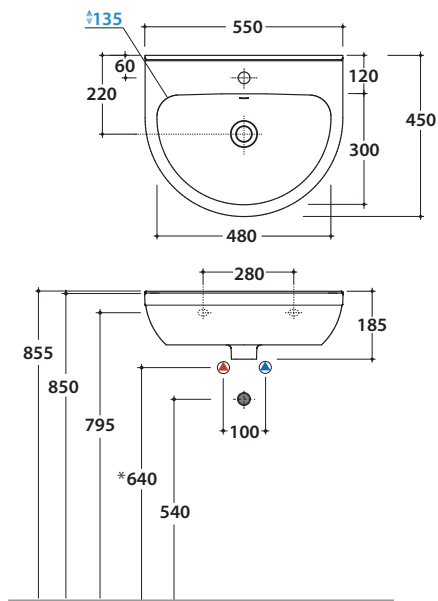

GRACE LAVABO GRN55BI

CE EN 14688:2015

GLOBO

Cod. **GRN55BI**

Lavabo 55,45 h 18,5 cm. Installazione sospesa, su colonna a terra o sospesa. Peso 14 Kg.

* Per rubinetto su piano

Cod. **GRN05BI**

Colonna a terra 16,5.18 h 68 cm. Per lavabi GRN60BI, GRN55BI e GRN50BI. Peso 12 Kg.

* Per rubinetto su piano

Cod. **GRSN5BI**

Colonna sospesa 28.19 h 32,5 cm. Per lavabi GRN60BI, GRN55BI, GRN50BI e DA060BI. Peso 10 Kg.

* Per rubinetto su piano

Cod. **FI012BI**

Piletta up and down con tappo in ceramica per lavabi con troppo pieno. Peso 0,5 Kg

Cod. **FI012CR**

Piletta cromata up and down per lavabi con troppopieno. Peso 0,5 Kg