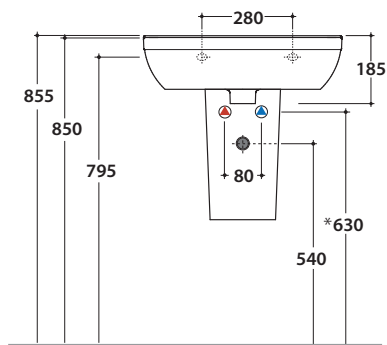

GRACE LAVABO GRN55BI

CE EN 14688:2015

GLOBO

Cod. **GRN55BI**

Lavabo 55,45 h 18,5 cm. Installazione sospesa, su colonna a terra o sospesa. Peso 14 Kg.

* Per rubinetto su piano

Cod. **GRN05BI**

Colonna a terra 16,5.18 h 68 cm. Per lavabi GRN60BI, GRN55BI e GRN50BI. Peso 12 Kg.

* Per rubinetto su piano

Cod. **GRSN5BI**

Colonna sospesa 28.19 h 32,5 cm. Per lavabi GRN60BI, GRN55BI, GRN50BI e DA060BI. Peso 10 Kg.

* Per rubinetto su piano

Cod. **FI012BI**

Piletta up and down con tappo in ceramica per lavabi con troppo pieno. Peso 0,5 Kg

Cod. **FI012CR**

Piletta cromata up and down per lavabi con troppopieno. Peso 0,5 Kg