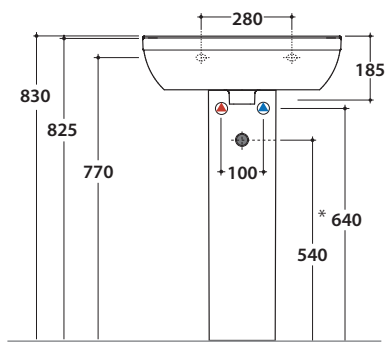

GRACE LAVABO GRN55BI

CE EN 14688:2015

GLOBO

Cod. **GRN55BI**

Lavabo 55,45 h 18,5 cm. Installazione sospesa, su colonna a terra o sospesa. Peso 14 Kg.

* Per rubinetto su piano

Cod. **GRN05BI**

Colonna a terra 16,5.18 h 68 cm. Per lavabi GRN60BI, GRN55BI e GRN50BI. Peso 12 Kg.

* Per rubinetto su piano

Cod. **GRSN5BI**

Colonna sospesa 28.19 h 32,5 cm. Per lavabi GRN60BI, GRN55BI, GRN50BI e DA060BI. Peso 10 Kg.

* Per rubinetto su piano

Cod. **FI012BI**

Piletta up and down con tappo in ceramica per lavabi con troppo pieno. Peso 0,5 Kg

Cod. **FI012CR**

Piletta cromata up and down per lavabi con troppopieno. Peso 0,5 Kg