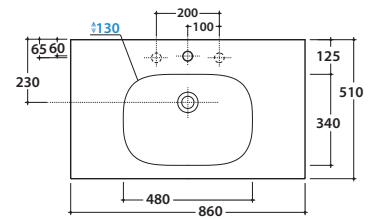

BOULEVARD LAVABO BL086BI

CE EN 14688:2015

GLOBO

Effetto antibatterico su ceramica BATAFORM®

Prodotto smaltato con GERALSLIDE®

Bagno di Colore

Cod. **BL086BI**

Lavabo 86,51 h18 cm. Installazione sospesa o su base sospesa. Completo di fissaggi.
Peso 23 Kg

Cod. **BL011XX**

Finiture **BO** (Bianco Opaco)

VA (Vancouver)

MO (Montreal)

RC (Rovere Chiaro)

RS (Rovere Scuro)

Base sospesa 85,50,5 h49 cm. con due cassetti. Peso 33 Kg

Ingombro cassetto aperto: 86 cm.