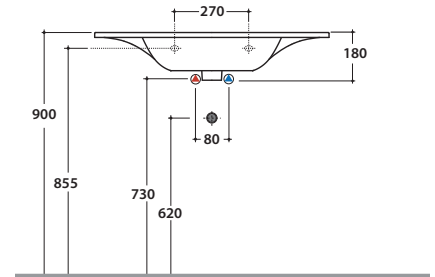

BOULEVARD LAVABO BL086BI

CE EN 14688:2015

GLOBO

Effetto antibatterico su ceramica BATAFORM®

Prodotto smaltato con GERALSLIDE®

Bagno di Colore

Cod. **BL086BI**

Lavabo 86,51 h18 cm. Installazione sospesa o su base sospesa. Completo di fissaggi.
Peso 23 Kg

Cod. **BL011XX**

Finiture **BO** (Bianco Opaco)

VA (Vancouver)

MO (Montreal)

RC (Rovere Chiaro)

RS (Rovere Scuro)

Base sospesa 85,50,5 h49 cm. con due cassetti. Peso 33 Kg

Ingombro cassetto aperto: 86 cm.

Configurazione accessori cassetti per mobile BL011XX

Cod. **FI012BI**

Piletta up and down con tappo in ceramica per lavabi con troppo pieno. Peso 0,5 Kg

Cod. **FI012CR**

Piletta cromata up and down per lavabi con troppopieno. Peso 0,5 Kg