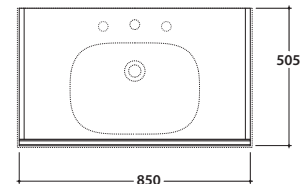

BOULEVARD LAVABO BL086BI

CE EN 14688:2015

GLOBO

Effetto antibatterico su ceramica BATAFORM®

Prodotto smaltato con GERALSLIDE®

Bagno di Colore

Cod. **BL086BI**

Lavabo 86,51 h18 cm. Installazione sospesa o su base sospesa. Completo di fissaggi.
Peso 23 Kg

Cod. **BL011XX**

Finiture **BO** (Bianco Opaco)

VA (Vancouver)

MO (Montreal)

RC (Rovere Chiaro)

RS (Rovere Scuro)

Base sospesa 85,50,5 h49 cm. con due cassetti. Peso 33 Kg

Ingombro cassetto aperto: 86 cm.

Configurazione accessori cassetti per mobile BL011XX

Cod. **FI012BI**

Piletta up and down con tappo in ceramica per lavabi con troppo pieno. Peso 0,5 Kg

Cod. **FI012CR**

Piletta cromata up and down per lavabi con troppopieno. Peso 0,5 Kg