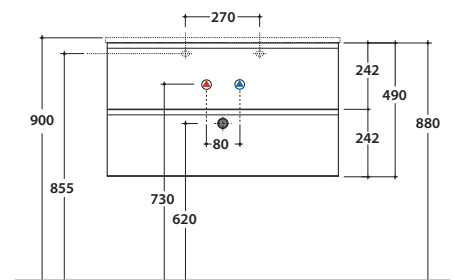

BOULEVARD LAVABO BL086BI

CE EN 14688:2015

GLOBO

Effetto antibatterico su ceramica BATAFORM®

Prodotto smaltato con GERALSLIDE®

Bagno di Colore

Cod. **BL086BI**

Lavabo 86,51 h18 cm. Installazione sospesa o su base sospesa. Completo di fissaggi.
Peso 23 Kg

Cod. **BL011XX**

Finiture **BO** (Bianco Opaco)

VA (Vancouver)

MO (Montreal)

RC (Rovere Chiaro)

RS (Rovere Scuro)

Base sospesa 85,50,5 h49 cm. con due cassetti. Peso 33 Kg

Ingombro cassetto aperto: 86 cm.

Configurazione accessori cassetti per mobile BL011XX

Cod. **FI012BI**

Piletta up and down con tappo in ceramica per lavabi con troppo pieno. Peso 0,5 Kg

Cod. **FI012CR**

Piletta cromata up and down per lavabi con troppopieno. Peso 0,5 Kg