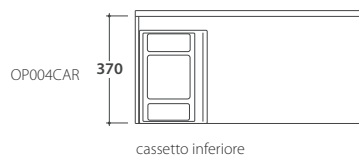

Cod. **FI012BI**

Piletta up and down con tappo in ceramica per lavabi con troppo pieno. Peso 0,5 Kg

Cod. **FI012CR**

Piletta cromata up and down per lavabi con troppopieno. Peso 0,5 Kg