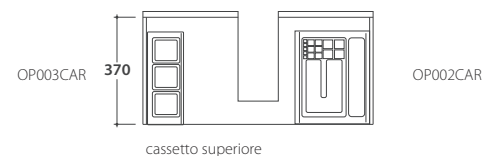

Cod. **FI012BI**

Piletta up and down con tappo in ceramica per lavabi con troppo pieno. Peso 0,5 Kg

Cod. **FI012CR**

Piletta cromata up and down per lavabi con troppopieno. Peso 0,5 Kg