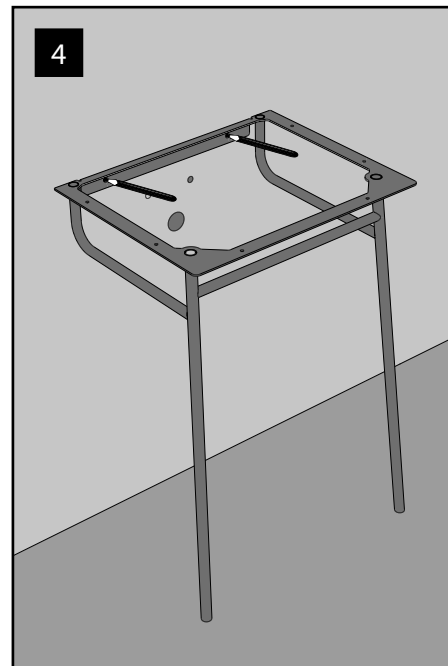

ISTRUZIONI DI MONTAGGIO / ASSEMBLY INSTRUCTIONS  
INSTRUCTIONS DE MONTAGE/ MONTAGEANLEITUNG  
STRUTTURA A TERRA IN ACCIAIO CON PIANO IN CERAMICA

# GLOBO

FLOORSTANDING STRUCTURE IN BLACK MATT STEEL WITH WASHBASIN SHELF IN CERAMIC  
BODENSTEHENDES GESTELL AUS STAHL IN SCHWARZ MATT. WASCHTISCHPLATTE AUS KERAMIK  
LALITA LT040L LT041L

9

$$A = A_1$$

10