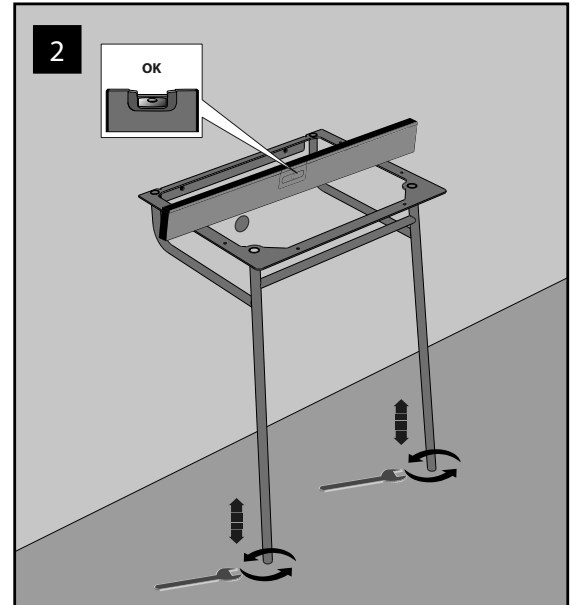

ISTRUZIONI DI MONTAGGIO / ASSEMBLY INSTRUCTIONS  
INSTRUCTIONS DE MONTAGE/ MONTAGEANLEITUNG  
STRUTTURA A TERRA IN ACCIAIO CON PIANO IN CERAMICA

# GLOBO

FLOORSTANDING STRUCTURE IN BLACK MATT STEEL WITH WASHBASIN SHELF IN CERAMIC  
BODENSTEHENDES GESTELL AUS STAHL IN SCHWARZ MATT. WASCHTISCHPLATTE AUS KERAMIK  
LALITA LT040L LT041L

9

$$A = A_1$$

10