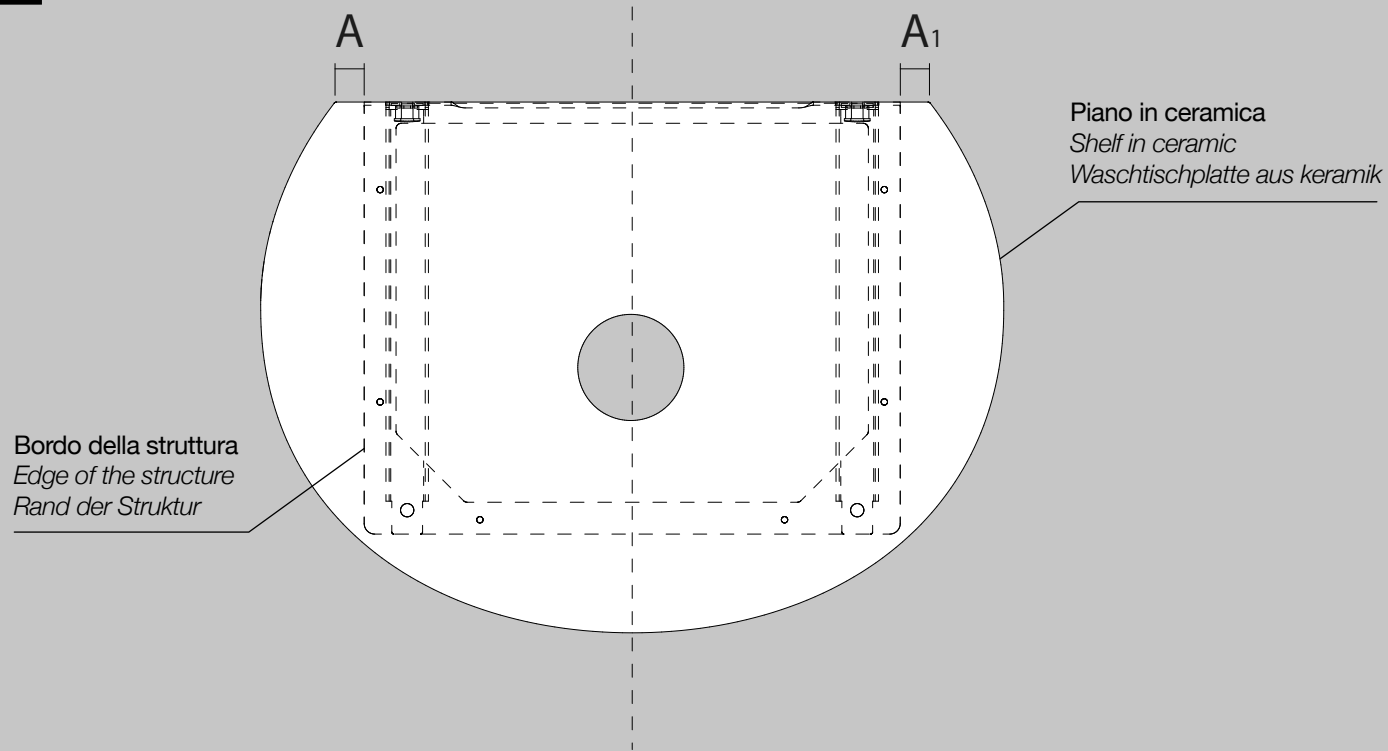

ISTRUZIONI DI MONTAGGIO / ASSEMBLY INSTRUCTIONS  
INSTRUCTIONS DE MONTAGE/ MONTAGEANLEITUNG  
STRUTTURA A TERRA IN ACCIAIO CON PIANO IN CERAMICA

# GLOBO

FLOORSTANDING STRUCTURE IN BLACK MATT STEEL WITH WASHBASIN SHELF IN CERAMIC  
BODENSTEHENDES GESTELL AUS STAHL IN SCHWARZ MATT. WASCHTISCHPLATTE AUS KERAMIK  
LALITA LT040L LT041L

9

$$A = A_1$$

10