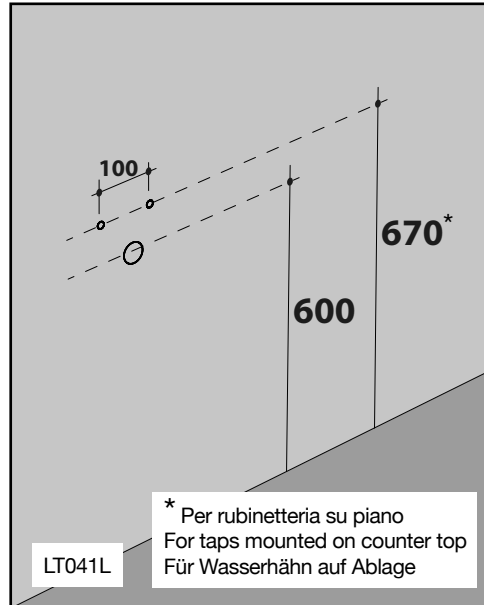

ISTRUZIONI DI MONTAGGIO / ASSEMBLY INSTRUCTIONS  
INSTRUCTIONS DE MONTAGE/ MONTAGEANLEITUNG  
STRUTTURA A TERRA IN ACCIAIO CON PIANO IN CERAMICA

# GLOBO

FLOORSTANDING STRUCTURE IN BLACK MATT STEEL WITH WASHBASIN SHELF IN CERAMIC  
BODENSTEHENDES GESTELL AUS STAHL IN SCHWARZ MATT. WASCHTISCHPLATTE AUS KERAMIK  
LALITA LT040L LT041L

9

$$A = A_1$$

10