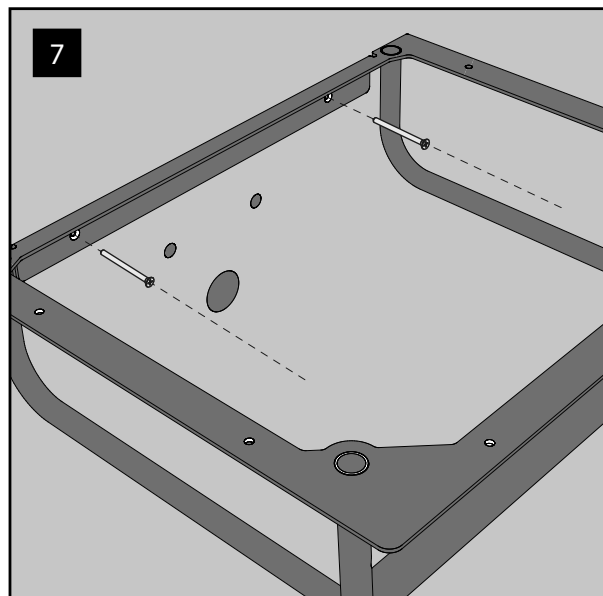

ISTRUZIONI DI MONTAGGIO / ASSEMBLY INSTRUCTIONS  
INSTRUCTIONS DE MONTAGE/ MONTAGEANLEITUNG  
STRUTTURA A TERRA IN ACCIAIO CON PIANO IN CERAMICA

# GLOBO

FLOORSTANDING STRUCTURE IN BLACK MATT STEEL WITH WASHBASIN SHELF IN CERAMIC  
BODENSTEHENDES GESTELL AUS STAHL IN SCHWARZ MATT. WASCHTISCHPLATTE AUS KERAMIK  
LALITA LT040L LT041L

9

$$A = A_1$$

10