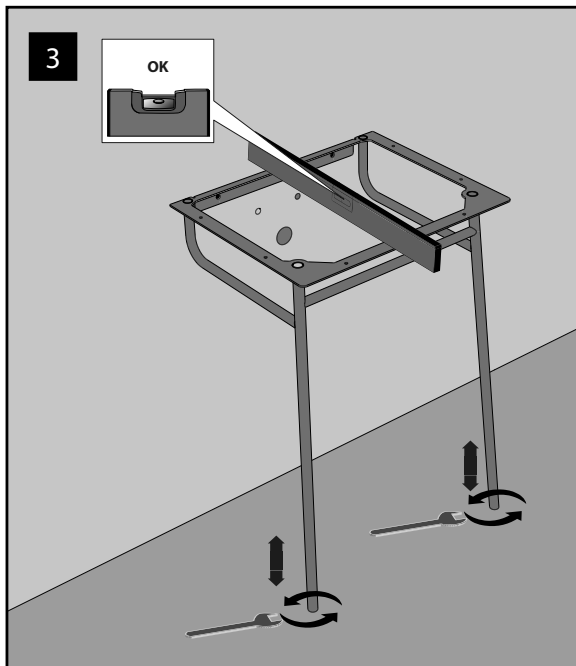

ISTRUZIONI DI MONTAGGIO / ASSEMBLY INSTRUCTIONS  
INSTRUCTIONS DE MONTAGE/ MONTAGEANLEITUNG  
STRUTTURA A TERRA IN ACCIAIO CON PIANO IN CERAMICA

# GLOBO

FLOORSTANDING STRUCTURE IN BLACK MATT STEEL WITH WASHBASIN SHELF IN CERAMIC  
BODENSTEHENDES GESTELL AUS STAHL IN SCHWARZ MATT. WASCHTISCHPLATTE AUS KERAMIK  
LALITA LT040L LT041L

9

$$A = A_1$$

10