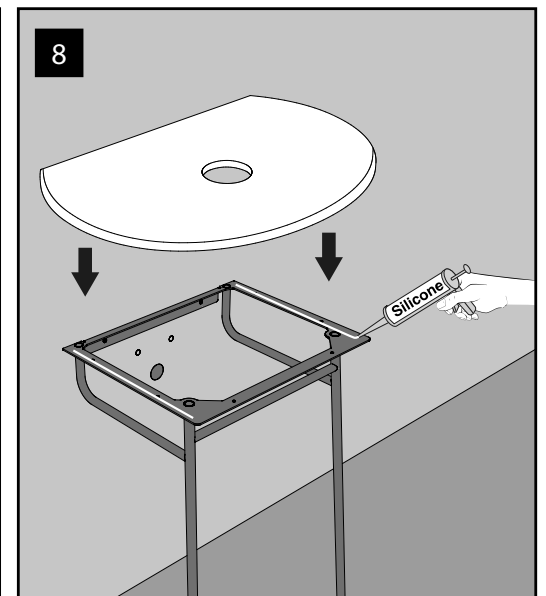

ISTRUZIONI DI MONTAGGIO / ASSEMBLY INSTRUCTIONS  
INSTRUCTIONS DE MONTAGE/ MONTAGEANLEITUNG  
STRUTTURA A TERRA IN ACCIAIO CON PIANO IN CERAMICA

# GLOBO

FLOORSTANDING STRUCTURE IN BLACK MATT STEEL WITH WASHBASIN SHELF IN CERAMIC  
BODENSTEHENDES GESTELL AUS STAHL IN SCHWARZ MATT. WASCHTISCHPLATTE AUS KERAMIK  
LALITA LT040L LT041L

9

$$A = A_1$$

10