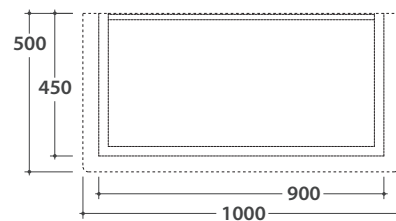

LALITA STRUTTURA A TERRA LT002L

GLOBO

Cod. **LT002L**

Finiture

Acciaio nero opaco

bagno di colore

Struttura a terra in acciaio verniciato a polvere nero opaco 100x50 h 74 cm con gambe in legno laccato disponibili in finitura bagno di colore. Peso 8 Kg

* Per rubinetto su piano