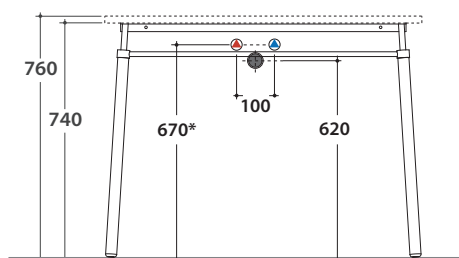

LALITA STRUTTURA A TERRA LT002L

GLOBO

Cod. **LT002L**

Finiture

Acciaio nero opaco

bagno di colore

Struttura a terra in acciaio verniciato a polvere nero opaco 100x50 h 74 cm con gambe in legno laccato disponibili in finitura bagno di colore. Peso 8 Kg

* Per rubinetto su piano