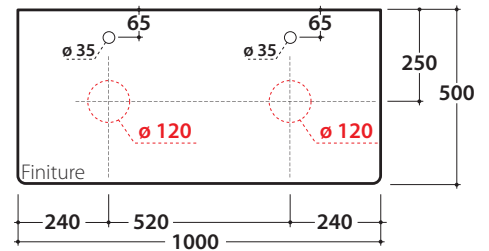

LALITA PIANO D'APPOGGIO IN MULTISTRATO LT029L LT030L

GLOBO

Cod. **LT029L**

Piano in legno multistrato okumè 100.50 h2 cm con doppio foro lavabo e rubinetteria su piano. Peso 8 Kg

Finiture

lavabi compatibili

TE038

B6Q38

B6T37

TE035

Cod. **LT030L**

Piano in legno multistrato okumè 100.50 h2 cm con doppio foro lavabo e rubinetteria su piano. Peso 8 Kg

Finiture

lavabi compatibili