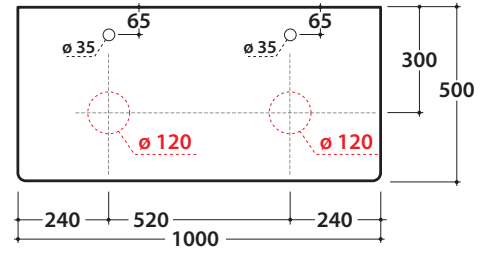

LALITA PIANO D'APPOGGIO IN MULTISTRATO LT029L LT030L

GLOBO

Cod. **LT029L**

Piano in legno multistrato okumè 100.50 h2 cm con doppio foro lavabo e rubinetteria su piano. Peso 8 Kg

Finiture

lavabi compatibili

TE038

B6Q38

B6T37

TE035

Cod. **LT030L**

Piano in legno multistrato okumè 100.50 h2 cm con doppio foro lavabo e rubinetteria su piano. Peso 8 Kg

Finiture

lavabi compatibili