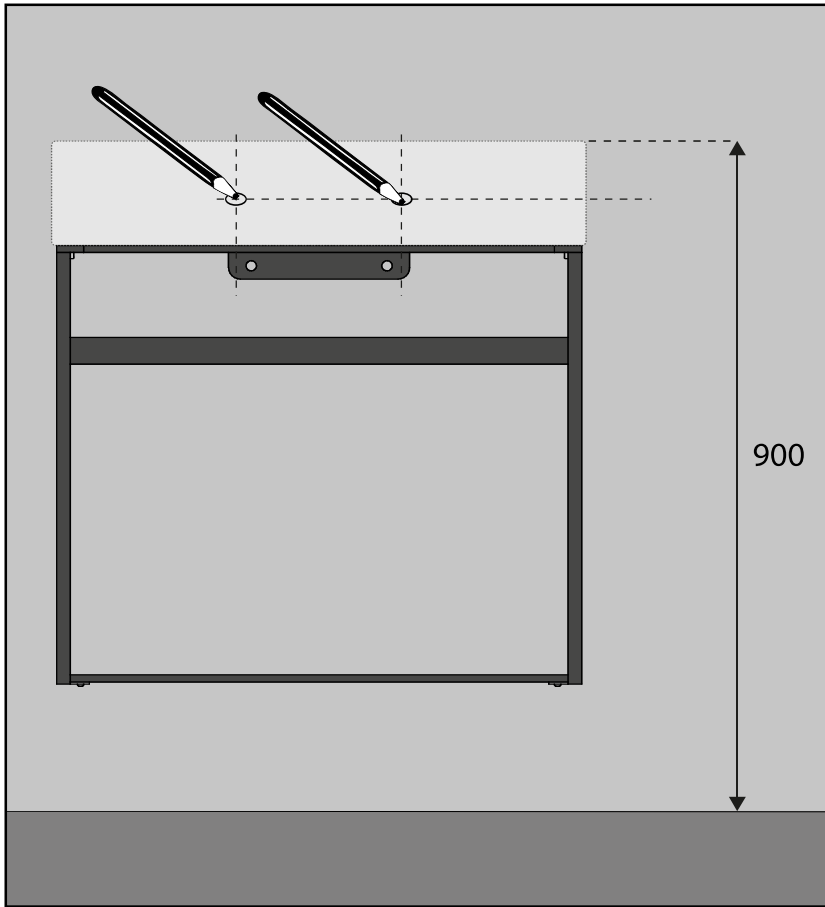

# GLOBO

Struttura sospesa /Suspended structure / Abgehängte Struktur

Codice  
Code  
code

	A	B
<b>OP101S</b>	750	500
<b>OP081S</b>	750	300
<b>OP061S</b>	750	150
<b>OP111S</b>	750	600
<b>OP091S</b>	750	400
<b>OP071S</b>	750	250

ISTRUZIONI DI MONTAGGIO / ASSEMBLY INSTRUCTIONS

INSTRUCTIONS DE MONTAGE/ MONTAGEANLEITUNG

STRUTTURE / STRUCTURE

STRUKTUR STRIPE OP100S,OP101S,OP080S,OP081S,OP060S

OP061S,OP110S,OP111S,OP090S,OP091S,OP070S,OP071S

# GLOBO

Struttura sospesa /Suspended structure / Abgehängte Struktur

ISTRUZIONI DI MONTAGGIO / ASSEMBLY INSTRUCTIONS

INSTRUCTIONS DE MONTAGE/ MONTAGEANLEITUNG

STRUTTURE / STRUCTURE

STRUKTUR **STRIPE OP100S,OP101S,OP080S,OP081S,OP060S**