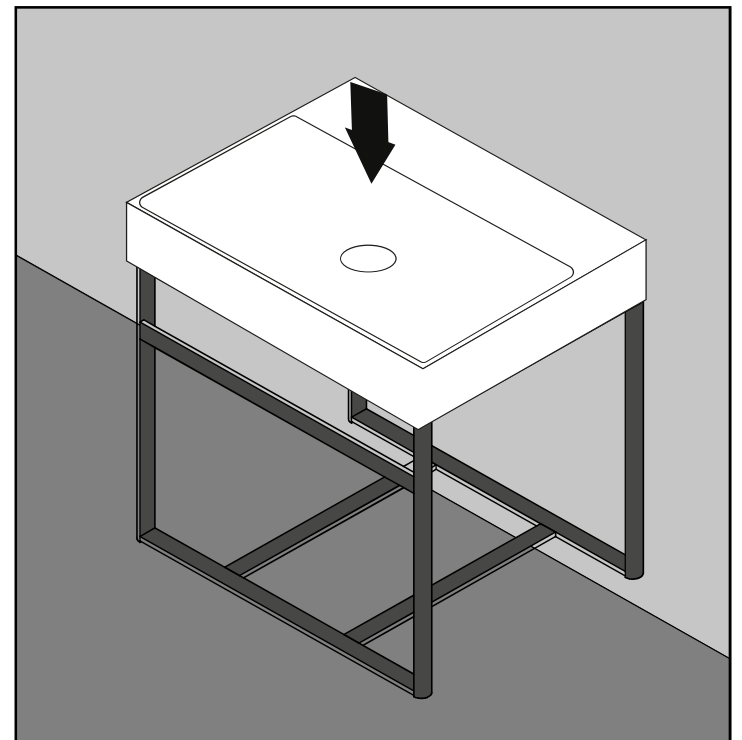

# GLOBO

Struttura a terra/ Floormounted structure / Bodenstruktur

Struttura a terra/ *Floormounted structure* / *Bodenstruktur*

ISTRUZIONI DI MONTAGGIO / ASSEMBLY INSTRUCTIONS  
 INSTRUCTIONS DE MONTAGE/ MONTAGEANLEITUNG  
 STRUTTURE / STRUCTURE  
 STRUKTUR **STRIPE OP100S,OP101S,OP080S,OP081S,OP060S  
 OP061S,OP110S,OP111S,OP090S,OP091S,OP070S,OP071S**

# GLOBO

Struttura sospesa /Suspended structure / Abgehängte Struktur

Codice  
Code  
code

	A	B
<b>OP101S</b>	750	500
<b>OP081S</b>	750	300
<b>OP061S</b>	750	150
<b>OP111S</b>	750	600
<b>OP091S</b>	750	400
<b>OP071S</b>	750	250