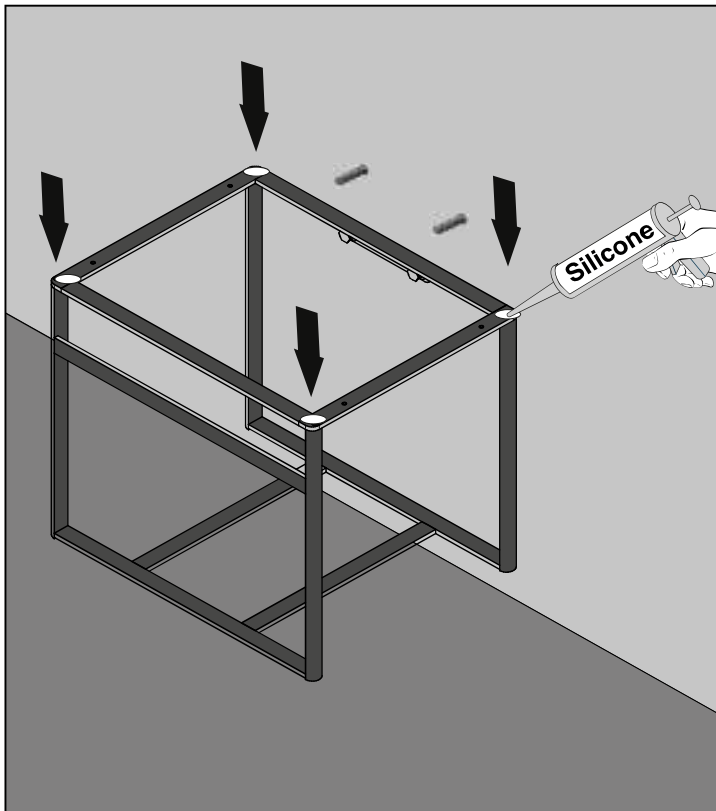

# GLOBO

Struttura sospesa /Suspended structure / Abgehängte Struktur

Codice  
Code  
code

	A	B
<b>OP101S</b>	750	500
<b>OP081S</b>	750	300
<b>OP061S</b>	750	150
<b>OP111S</b>	750	600
<b>OP091S</b>	750	400
<b>OP071S</b>	750	250

ISTRUZIONI DI MONTAGGIO / ASSEMBLY INSTRUCTIONS

INSTRUCTIONS DE MONTAGE/ MONTAGEANLEITUNG

STRUTTURE / STRUCTURE

STRUKTUR STRIPE OP100S,OP101S,OP080S,OP081S,OP060S

OP061S,OP110S,OP111S,OP090S,OP091S,OP070S,OP071S

# GLOBO

Struttura sospesa /Suspended structure / Abgehängte Struktur

ISTRUZIONI DI MONTAGGIO / ASSEMBLY INSTRUCTIONS

INSTRUCTIONS DE MONTAGE/ MONTAGEANLEITUNG

STRUTTURE / STRUCTURE

STRUKTUR **STRIPE OP100S,OP101S,OP080S,OP081S,OP060S**