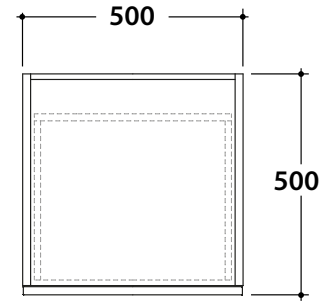

JAVIER Base sospesa h 24,5 cm
JA2450

GLOBO

Finiture disponibili

Categoria 1

Melaminico termostrutturato

Categoria 3

Laccati opachi