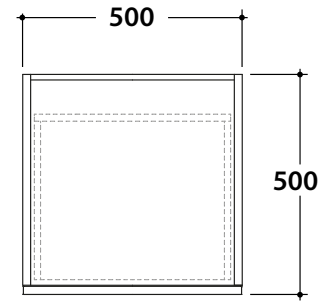

JAVIER Base sospesa h 36,8 cm
JA3650

GLOBO

Finiture disponibili

Categoria 1

Melaminico termostrutturato

Categoria 3

Laccati opachi