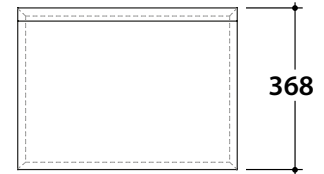

JAVIER Base sospesa h 36,8 cm
JA3650

GLOBO

Finiture disponibili

Categoria 1

Melaminico termostrutturato

Categoria 3

Laccati opachi