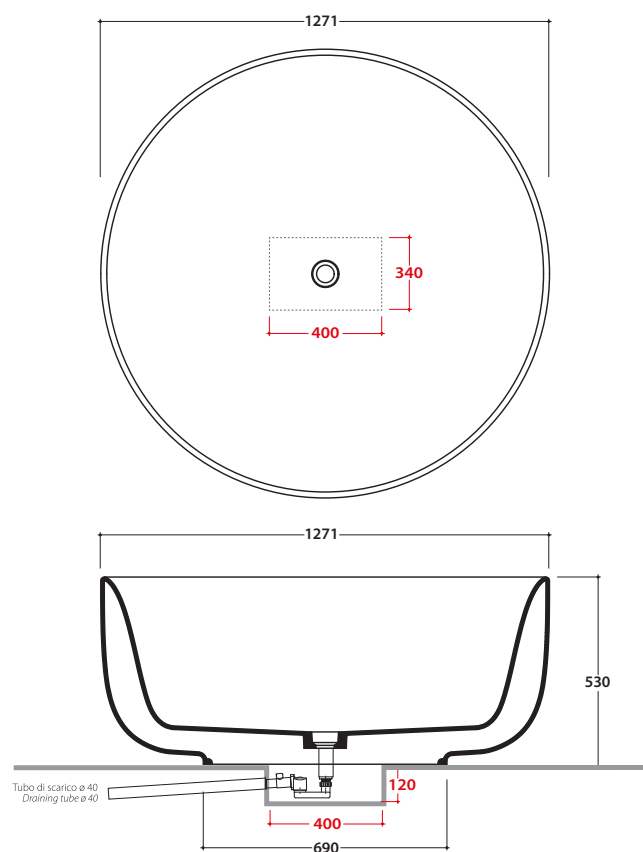

VASCA **KOIBR127**

GLOBO

Cod. **KOIBR127**

Vasca in Livingtec® bianco opaco Ø 127 h 53 cm.
Installazione free-standing.

Dettagli tecnici :
Peso vasca : Kg. 100,00
Capacità acqua : Lt. 305,00
Peso a pieno : Kg. 405,00