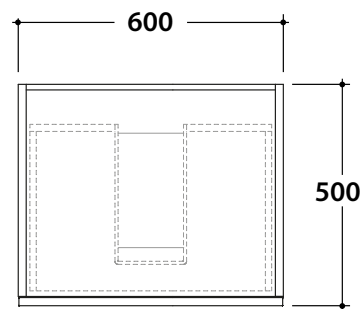

Washbasin units **MARÍ** h 24,5 cm MR2460

GLOBO

Finishes available

Category 1 Melamine

Legno Friuli LF
 Legno Badia LD

Category 3 Matt lacquered

Bianco opaco BO
 Sabbia SI
 London LN
 Cipria CI
 Salvia SA

Turchese TC
 Terra rossa TE
 Zafferano ZF
 Butter BU

Console washbasin

	A	B*	C	D	E
SCQ62	845	660	600	770	280

B* for top mounted tap

Top + sit-on basins

	A*	B	C**
B6T30	650	600	740
B6T37	650	600	740
B6Q38	650	600	740
B6T42	650	600	740
B6Q43	650	600	740
TF055	670	620	760
TF043	670	620	760
TF042	670 <td 620	760	

A* for tap mounted tap

C** dimension C is inclusive of top: please consider the thickness of the top chosen, according to the finish

Example : Basin B6O62