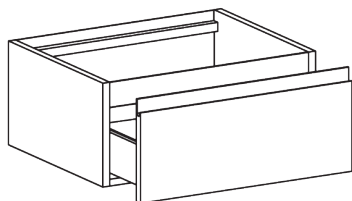

Washbasin units **MARÍ** h 24,5 cm MR2460

GLOBO

Finishes available

Category 1 Melamine

Legno Friuli LF
 Legno Badia LD

Category 3 Matt lacquered

Bianco opaco BO
 Sabbia SI
 London LN
 Cipria CI
 Salvia SA

Turchese TC
 Terra rossa TE
 Zafferano ZF
 Butter BU

Console washbasin

	A	B*	C	D	E
SCQ62	845	660	600	770	280

B* for top mounted tap

Top + sit-on basins

	A*	B	C**
B6T30	650	600	740
B6T37	650	600	740
B6Q38	650	600	740
B6T42	650	600	740
B6Q43	650	600	740
TF055	670	620	760
TF043	670	620	760
TF042	670 <td 620	760	

A* for tap mounted tap

C** dimension C is inclusive of top: please consider the thickness of the top chosen, according to the finish

Example : Basin B6O62