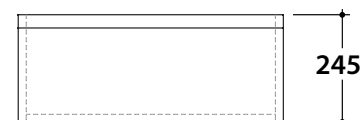

Washbasin units **MARÍ** h 24,5 cm MR2460

GLOBO

Finishes available

Category 1 Melamine

Legno Friuli LF
 Legno Badia LD

Category 3 Matt lacquered

Bianco opaco BO
 Sabbia SI
 London LN
 Cipria CI
 Salvia SA

Turchese TC
 Terra rossa TE
 Zafferano ZF
 Butter BU

Console washbasin

	A	B*	C	D	E
SCQ62	845	660	600	770	280

B* for top mounted tap

Top + sit-on basins

	A*	B	C**
B6T30	650	600	740
B6T37	650	600	740
B6Q38	650	600	740
B6T42	650	600	740
B6Q43	650	600	740
TF055	670	620	760
TF043	670	620	760
TF042	670 <td 620	760	

A* for tap mounted tap

C** dimension C is inclusive of top: please consider the thickness of the top chosen, according to the finish

Example : Basin B6O62