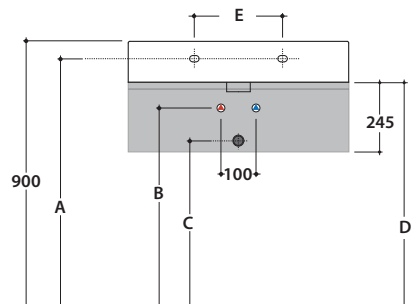

Washbasin units **MARÍ** h 24,5 cm MR2460

GLOBO

Finishes available

Category 1 Melamine

Legno Friuli LF
 Legno Badia LD

Category 3 Matt lacquered

Bianco opaco BO
 Sabbia SI
 London LN
 Cipria CI
 Salvia SA

Turchese TC
 Terra rossa TE
 Zafferano ZF
 Butter BU

Console washbasin

	A	B*	C	D	E
SCQ62	845	660	600	770	280

B* for top mounted tap

Top + sit-on basins

	A*	B	C**
B6T30	650	600	740
B6T37	650	600	740
B6Q38	650	600	740
B6T42	650	600	740
B6Q43	650	600	740
TF055	670	620	760
TF043	670	620	760
TF042	670 <td 620	760	

A* for tap mounted tap

C** dimension C is inclusive of top: please consider the thickness of the top chosen, according to the finish

Example : Basin B6O62