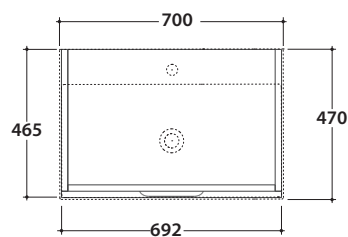

# GLOBO

Cod. **OP019PAR**

Finiture **S** Acciaio nero opaco

Struttura sospesa in acciaio verniciato a polvere nero opaco 70x47 h50 cm con vano a giorno reversibile in acciaio nero opaco e piano in vetro fumè. Peso 20 Kg.

# PLAIN MOBILE CON DOPPIO CASSETTO OP021PXX

Cod. **OP021PXX**

Finiture **BdC** bagno di colore

Mobile in MDF laccato opaco 70x47 h50 cm con doppio cassetto. Completo di sifone ad ingombro ridotto. Peso 30 Kg.

Ingombro cassetto aperto : 78 cm

Configurazione accessori cassette per mobile OP021PXX

Cassetto inferiore mobile  
OP005CAR  
OP004CAR

Cassetto superiore mobile  
OP003CAR  
OP004CAR

Lavabi compatibili

**B6R70**