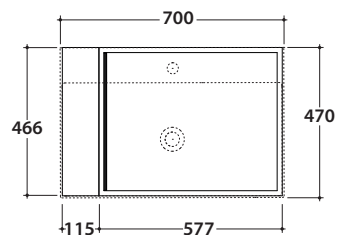

# PLAIN STRUTTURA SOSPESA OP019PAR

# GLOBO

Cod. **OP019PAR**

Finiture **S** Acciaio nero opaco

Struttura sospesa in acciaio verniciato a polvere nero opaco 70x47 h50 cm con vano a giorno reversibile in acciaio nero opaco e piano in vetro fumè. Peso 20 Kg.

# PLAIN MOBILE CON DOPPIO CASSETTO OP021PXX

Cod. **OP021PXX**

Finiture **BdC** bagno di colore

Mobile in MDF laccato opaco 70x47 h50 cm con doppio cassetto. Completo di sifone ad ingombro ridotto. Peso 30 Kg.

Ingombro cassetto aperto : 78 cm

Configurazione accessori cassette per mobile OP021PXX

Cassetto inferiore mobile  
OP005CAR  
OP004CAR

Cassetto superiore mobile  
OP003CAR  
OP004CAR

Lavabi compatibili

**B6R70**