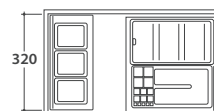

# PLAIN MOBILE CON DOPPIO CASSETTO OP021PXX

Cod. **OP021PXX**

Finiture **BdC** bagno di colore

Mobile in MDF laccato opaco 70x47 h50 cm con doppio cassetto. Completo di sifone ad ingombro ridotto. Peso 30 Kg.

Ingombro cassetto aperto : 78 cm

Configurazione accessori cassette per mobile OP021PXX

Cassetto inferiore mobile  
OP005CAR  
OP004CAR

Cassetto superiore mobile  
OP003CAR  
OP004CAR

Lavabi compatibili

**B6R70**