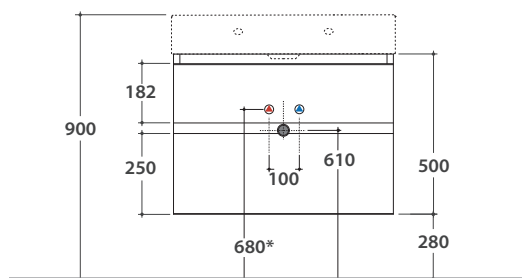

# GLOBO

Cod. **OP019PAR**

Finiture **S** Acciaio nero opaco

Struttura sospesa in acciaio verniciato a polvere nero opaco 70x47 h50 cm con vano a giorno reversibile in acciaio nero opaco e piano in vetro fumè. Peso 20 Kg.

# PLAIN MOBILE CON DOPPIO CASSETTO OP021PXX

Cod. **OP021PXX**

Finiture **BdC** bagno di colore

Mobile in MDF laccato opaco 70x47 h50 cm con doppio cassetto. Completo di sifone ad ingombro ridotto. Peso 30 Kg.

Ingombro cassetto aperto : 78 cm

Configurazione accessori cassette per mobile OP021PXX

Cassetto inferiore mobile  
OP005CAR  
OP004CAR

Cassetto superiore mobile  
OP003CAR  
OP004CAR

Lavabi compatibili

**B6R70**