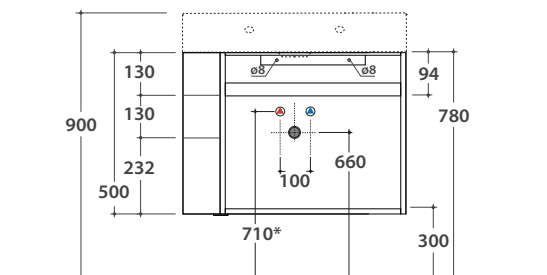

# PLAIN STRUTTURA SOSPESA OP019PAR

# GLOBO

Cod. **OP019PAR**

Finiture **S** Acciaio nero opaco

Struttura sospesa in acciaio verniciato a polvere nero opaco 70x47 h50 cm con vano a giorno reversibile in acciaio nero opaco e piano in vetro fumè. Peso 20 Kg.

# PLAIN MOBILE CON DOPPIO CASSETTO OP021PXX

Cod. **OP021PXX**

Finiture **BdC** bagno di colore

Mobile in MDF laccato opaco 70x47 h50 cm con doppio cassetto. Completo di sifone ad ingombro ridotto. Peso 30 Kg.

Ingombro cassetto aperto : 78 cm

Configurazione accessori cassette per mobile OP021PXX

Cassetto inferiore mobile  
OP005CAR  
OP004CAR

Cassetto superiore mobile  
OP003CAR  
OP004CAR

Lavabi compatibili

**B6R70**