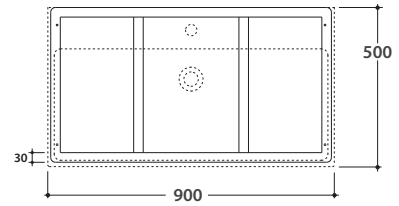

STRIPE STRUTTURA SOSPESA OP091S

GLOBO

Cod. **OP091SXX**

Finiture

Nero opaco
AR

Bianco opaco
BO

Struttura sospesa in acciaio verniciato a polvere 90x50 h49 cm. Peso 17,5 Kg.

* Per rubinetto su piano

STRIPE PIANO IN VETRO OP044S

Cod. **OP044SXX**

Finiture

Nero opaco
AR

Bianco opaco
BO

Piano in vetro retroverniciato 84,6x48,3h 0,6 cm. Peso 6 Kg.

lavabi compatibili

SCQ92