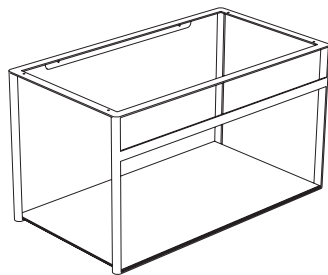

STRIPE STRUTTURA SOSPESA OP091S

GLOBO

Cod. **OP091SXX**

Finiture

Nero opaco
AR

Bianco opaco
BO

Struttura sospesa in acciaio verniciato a polvere 90x50 h49 cm. Peso 17,5 Kg.

* Per rubinetto su piano

STRIPE PIANO IN VETRO OP044S

Cod. **OP044SXX**

Finiture

Nero opaco
AR

Bianco opaco
BO

Piano in vetro retroverniciato 84,6x48,3h 0,6 cm. Peso 6 Kg.

lavabi compatibili

SCQ92