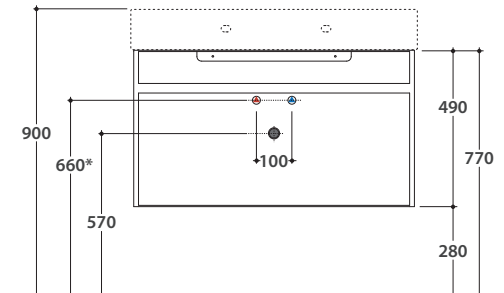

STRIPE STRUTTURA SOSPESA OP091S

GLOBO

Cod. **OP091SXX**

Finiture

Nero opaco
AR

Bianco opaco
BO

Struttura sospesa in acciaio verniciato a polvere 90x50 h49 cm. Peso 17,5 Kg.

* Per rubinetto su piano

STRIPE PIANO IN VETRO OP044S

Cod. **OP044SXX**

Finiture

Nero opaco
AR

Bianco opaco
BO

Piano in vetro retroverniciato 84,6x48,3h 0,6 cm. Peso 6 Kg.

lavabi compatibili

SCQ92