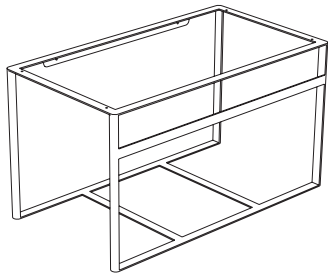

STRIPE STRUTTURA SOSPESA OP091S

GLOBO

Cod. **OP091SXX**

Finiture

Nero opaco
AR

Bianco opaco
BO

Struttura sospesa in acciaio verniciato a polvere 90x50 h49 cm. Peso 17,5 Kg.

* Per rubinetto su piano

STRIPE PIANO IN VETRO OP044S

Cod. **OP044SXX**

Finiture

Nero opaco
AR

Bianco opaco
BO

Piano in vetro retroverniciato 84,6x48,3h 0,6 cm. Peso 6 Kg.

lavabi compatibili

SCQ92