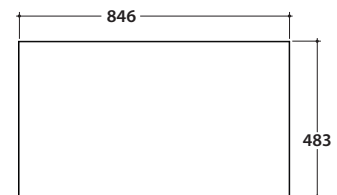

STRIPE STRUTTURA SOSPESA OP091S

GLOBO

Cod. **OP091SXX**

Finiture

Nero opaco
AR

Bianco opaco
BO

Struttura sospesa in acciaio verniciato a polvere 90x50 h49 cm. Peso 17,5 Kg.

* Per rubinetto su piano

STRIPE PIANO IN VETRO OP044S

Cod. **OP044SXX**

Finiture

Nero opaco
AR

Bianco opaco
BO

Piano in vetro retroverniciato 84,6x48,3h 0,6 cm. Peso 6 Kg.

lavabi compatibili

SCQ92